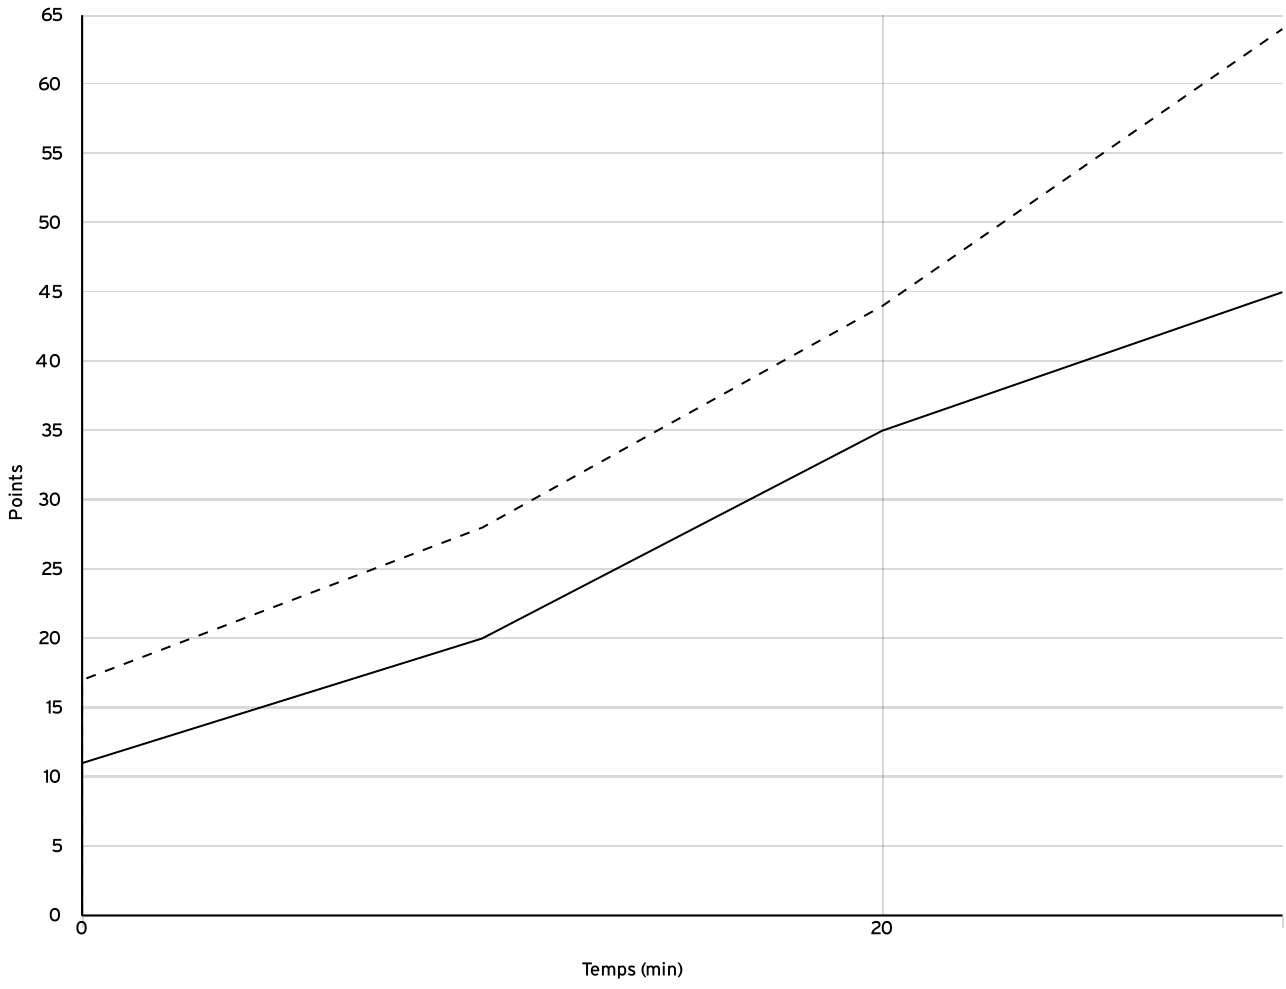

VISITEURS

N° Maillot	NOM Prénom	5 de départ	Tps de jeu	Nb Pts Marqués	Nb Tirs Réussis	3 Pts Réussis	2 Int Réussis	2 Ext Réussis	LF Réussis	Ftes Com
5	ROUSIERE, Sarah	×		2	1	0	1	0	0	2
7	MEST, Yuna	×		20	9	0	6	3	2	3
8	FEVRIER, Juliette	×		12	5	0	3	2	2	0
10	JAVOUREZ, Capucine	×		19	9	0	8	1	1	2
11	FRIEDMANN -PATINEC, Prune	×		8	4	0	4	0	0	2
13	BIDDARI, Leila	×		3	0	0	0	0	3	2
14	VOUNANG KUETE, Lindsey Sandra	×		0	0	0	0	0	0	2
Total Équipe			00:00	64	28	0	22	6	8	13
Total Banc				0	0	0	0	0	0	0
Total 5 de Départ				64	28	0	22	6	8	13
Total 1ère Mi-temps				28	0	0	0	0	0	6
Total 2ème Mi-temps				36	0	0	0	0	0	7
Total Prolongation				0	0	0	0	0	0	0
Entraîneur			undefined							0

Départemental féminin U18 - Phase 2 DFU18-P2	Rencontre N° 2	Date 07/01/23	Heure 18:30	Lieu GOUESNOU
	Poule A	1 ^{er} arbitre LE GUIFFANT L	2 ^e arbitre COQUEUGNIOT E	3 ^e arbitre

DONNÉES ET RATIOS

Données	LOCAUX	VISITEURS
Avantage maximum	2	22
Série maximum	7	9
Points du banc	0	0
Égalités		2
Durée de l'avantage	00:00	40:00

PROGRESSION DU SCORE

LOCAUX

VISITEURS