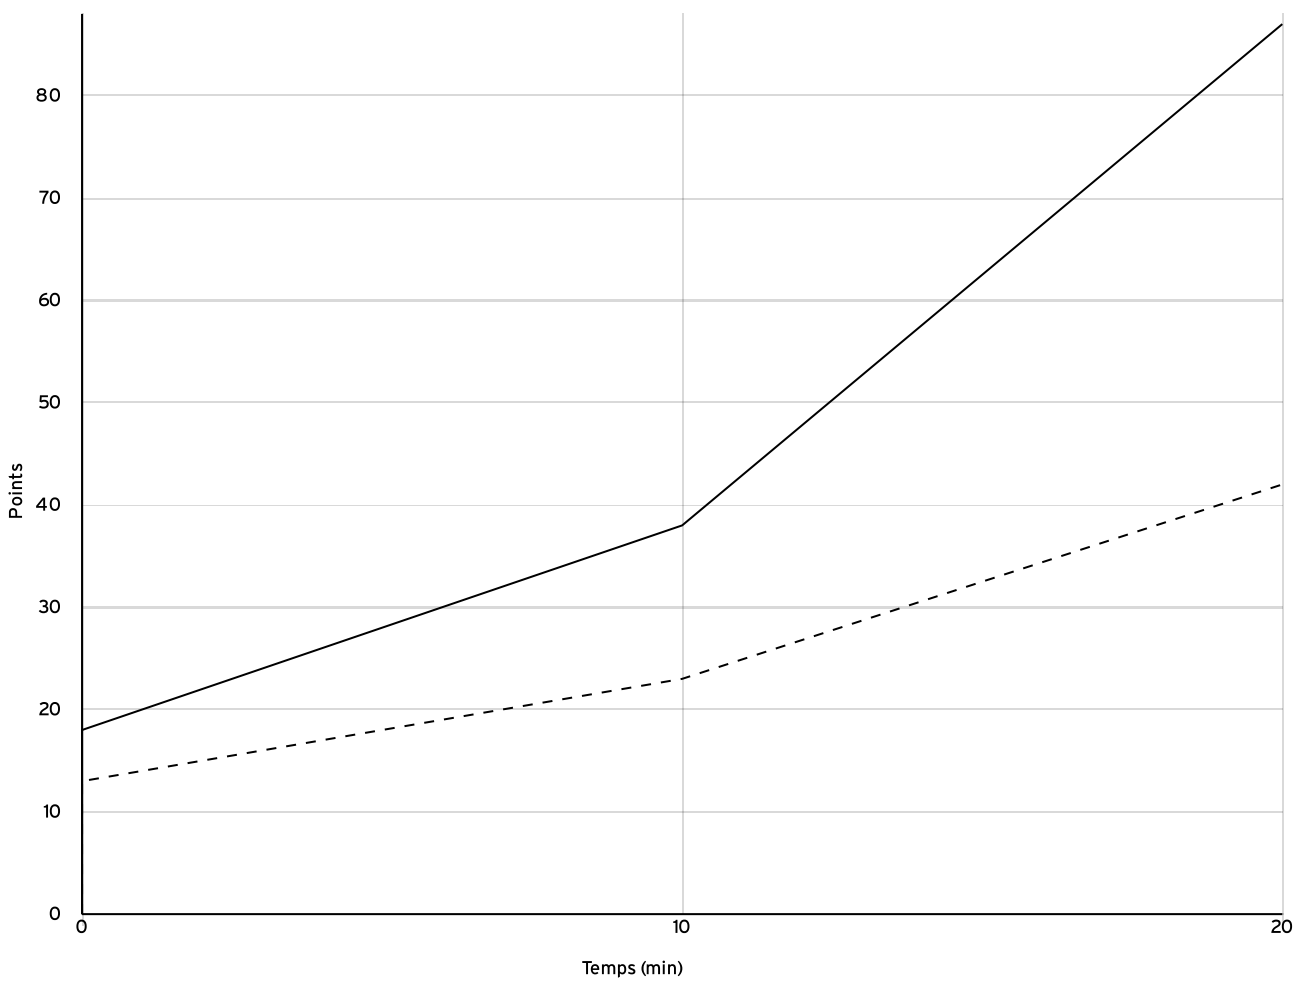

| | | | | | |
|---|-----------------|-----------------------------------|------------------------|------------------------|--|
| Départemental féminin U18 - Phase 2 DFU18-P2 | Rencontre N° 15 | Date 21/01/23 | Heure 17:30 | Lieu BREST | |
| | Poule A | 1 ^{er} arbitre BOISDET K | 2 ^e arbitre | 3 ^e arbitre | |

DONNÉES ET RATIOS

| Données | LOCAUX | VISITEURS |
|---------------------|--------|-----------|
| Avantage maximum | 45 | 2 |
| Série maximum | 10 | 4 |
| Points du banc | 23 | 4 |
| Égalités | | 5 |
| Durée de l'avantage | 40:00 | 00:00 |

PROGRESSION DU SCORE

LOCAUX

VISITEURS