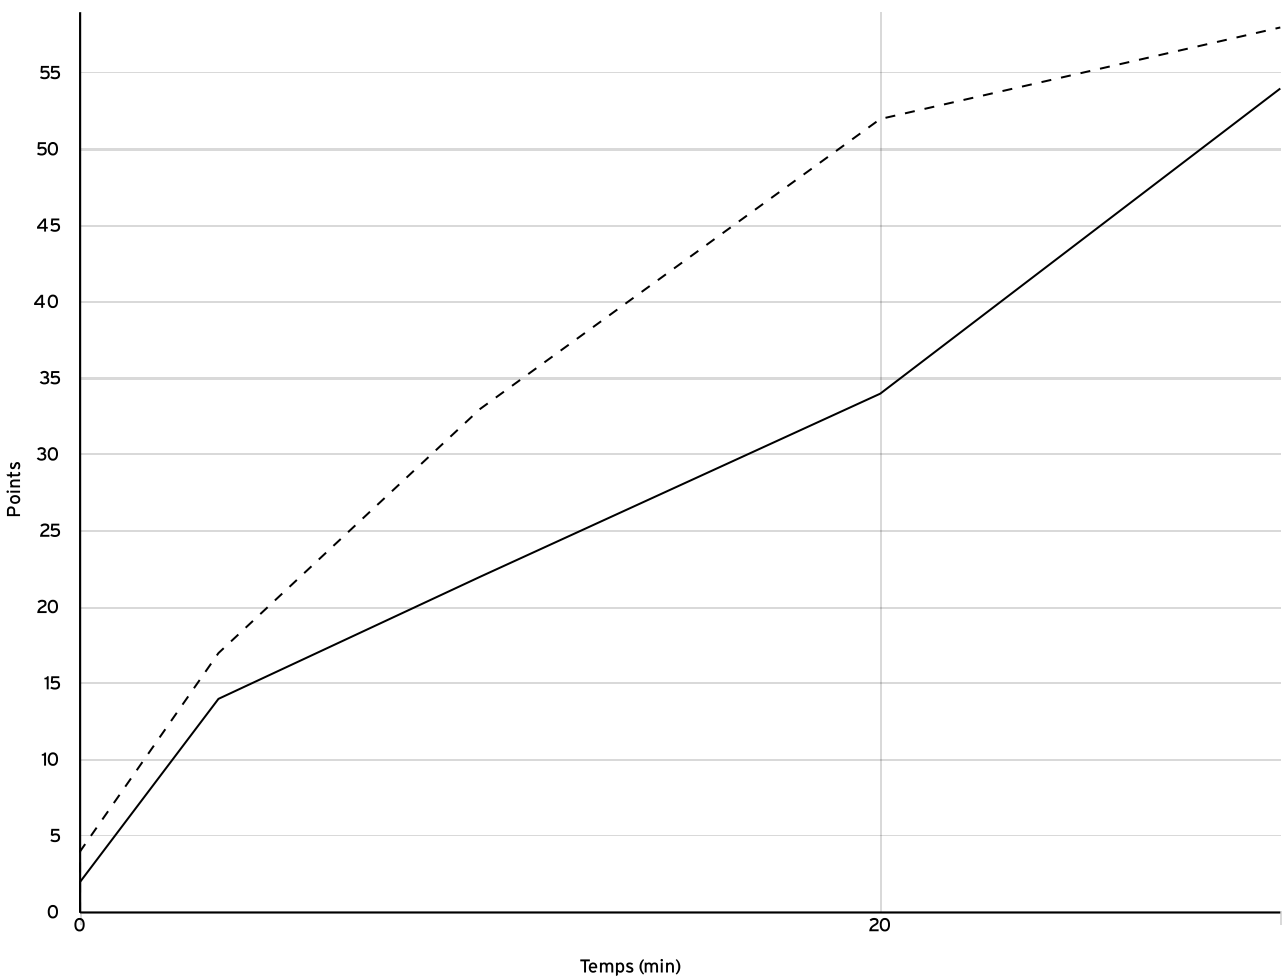

Départemental  
 féminin U18  
 DFU18

Rencontre N° 2  
 Poule A

Date 15/10/22  
 1<sup>er</sup> arbitre LEGER E

Heure 14:15

Lieu PLOUZANE

2<sup>e</sup> arbitre GOUEZ L  
 3<sup>e</sup> arbitre

DONNÉES ET RATIOS

Données	LOCAUX	VISITEURS
Avantage maximum	2	23
Série maximum	14	9
Points du banc	7	3
Égalités		2
Durée de l'avantage	00:00	40:00

PROGRESSION DU SCORE

LOCAUX

VISITEURS