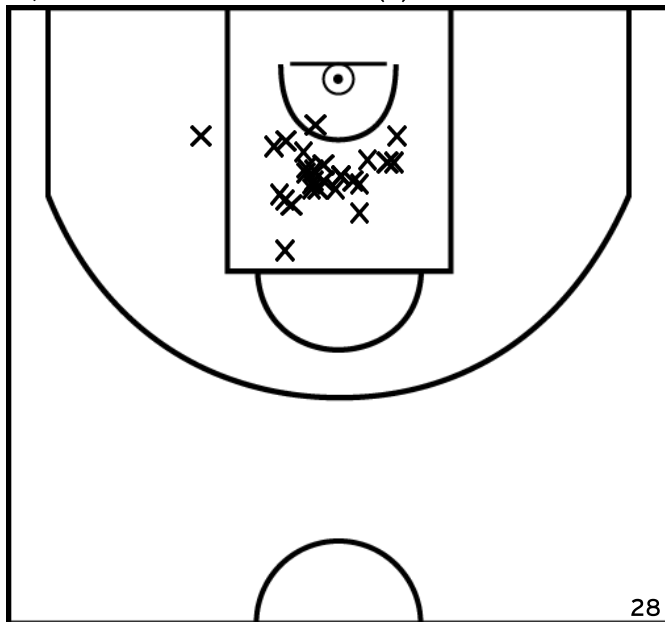

ÉQUIPE BASKET CLUB LEONARD (B)

PÉRIODE 1

PÉRIODE 3

PROLONGATIONS

PÉRIODE 2

PÉRIODE 4

Rencontre: 1 Date: 17/09/22 Heure: 15:30

Arbitre: VERDY A LAVERDURE J