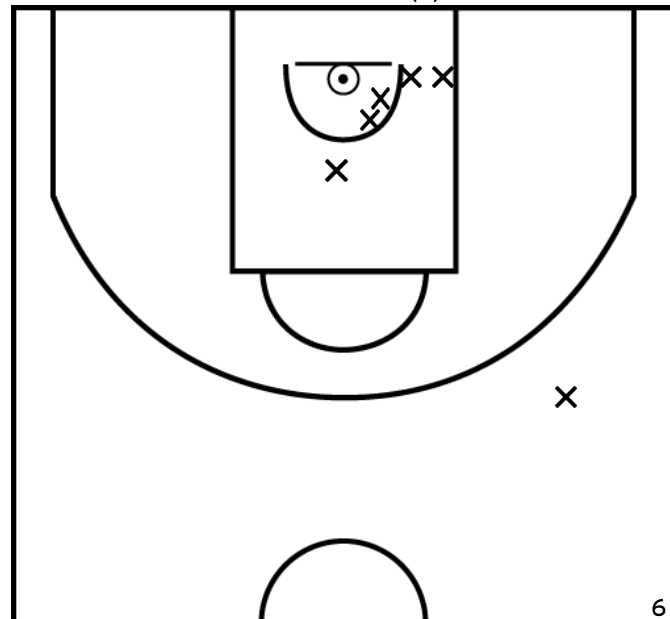

Rencontre: 1015 Date: 02/10/22 Heure: 15:30
 Arbitre: ROZIER S ZWERTVAEGHER M

ÉQUIPE GOUESNOU BASKET - 2 (A)

PÉRIODE 1

PÉRIODE 3

PROLONGATIONS

PÉRIODE 2

PÉRIODE 4

PINEAU N. - GOUESNOU BASKET - 2 (A)