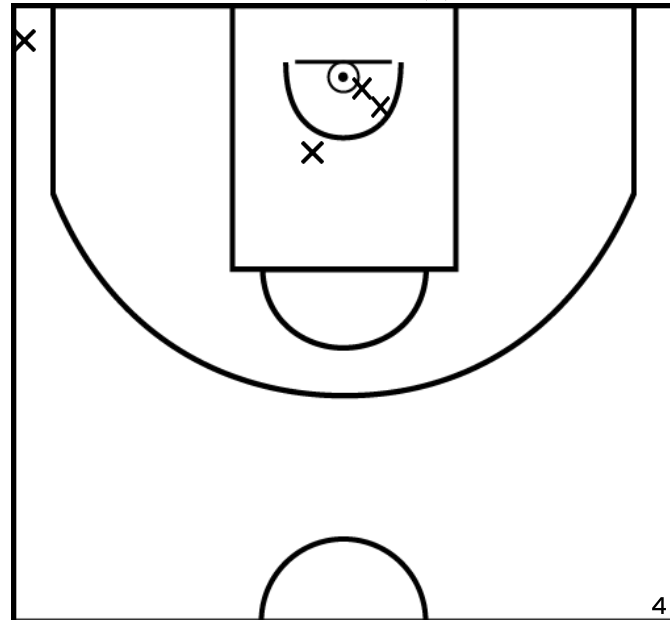

PÉRIODE 1

PÉRIODE 3

PROLONGATIONS

PÉRIODE 2

PÉRIODE 4

Rencontre: 1015 Date: 02/10/22 Heure: 15:30
 Arbitre: ROZIER S ZWERTVAEGHER M

THOMAS M. - GOUESNOU BASKET - 2 (A)

OGOR N. - GOUESNOU BASKET - 2 (A)