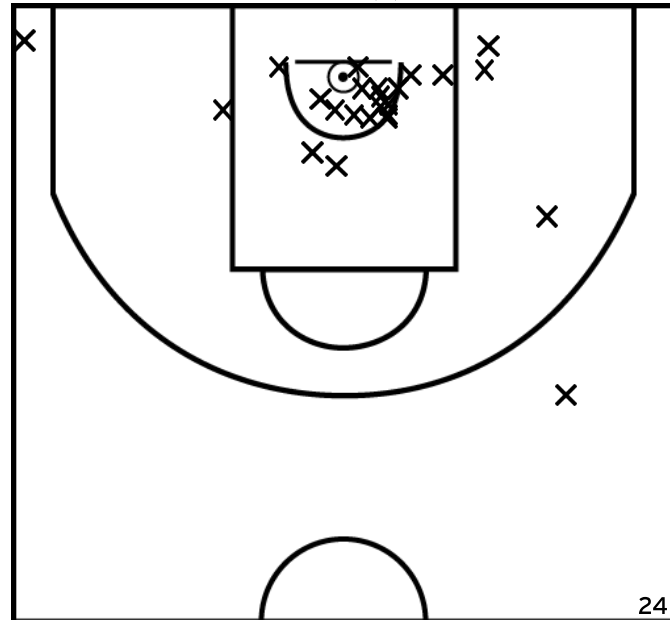

Rencontre: 1015 Date: 02/10/22 Heure: 15:30
 Arbitre: ROZIER S ZWERTVAEGHER M

ÉQUIPE GOUESNOU BASKET - 2 (A)

PÉRIODE 1

PÉRIODE 3

PROLONGATIONS

PÉRIODE 2

PÉRIODE 4

PINEAU N. - GOUESNOU BASKET - 2 (A)