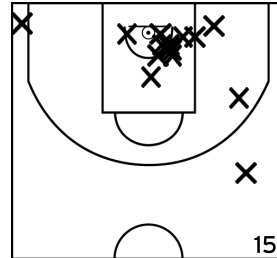

Rencontre: 1015 Date: 02/10/22 Heure: 15:30
 Arbitre: ROZIER S ZWERTVAEGHER M

ÉQUIPE GOUESNOU BASKET - 2 (A)

PÉRIODE 1

PÉRIODE 3

PROLONGATIONS

PÉRIODE 2

PÉRIODE 4

PINEAU N. - GOUESNOU BASKET - 2 (A)