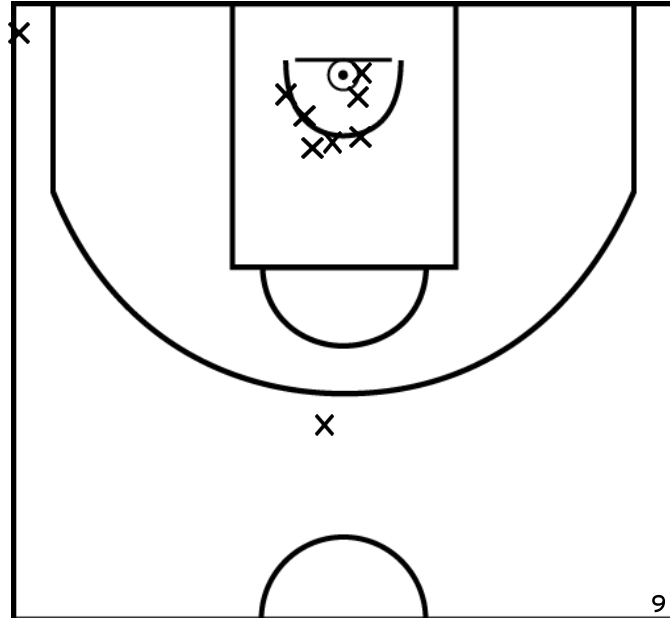

PÉRIODE 1

PÉRIODE 3

PROLONGATIONS

PÉRIODE 2

PÉRIODE 4

Rencontre: 1015 Date: 02/10/22 Heure: 15:30
 Arbitre: ROZIER S ZWERTVAEGHER M

BOISDET K. - ETOILE SAINT LAURENT BREST (B)

PÉRIODE 1