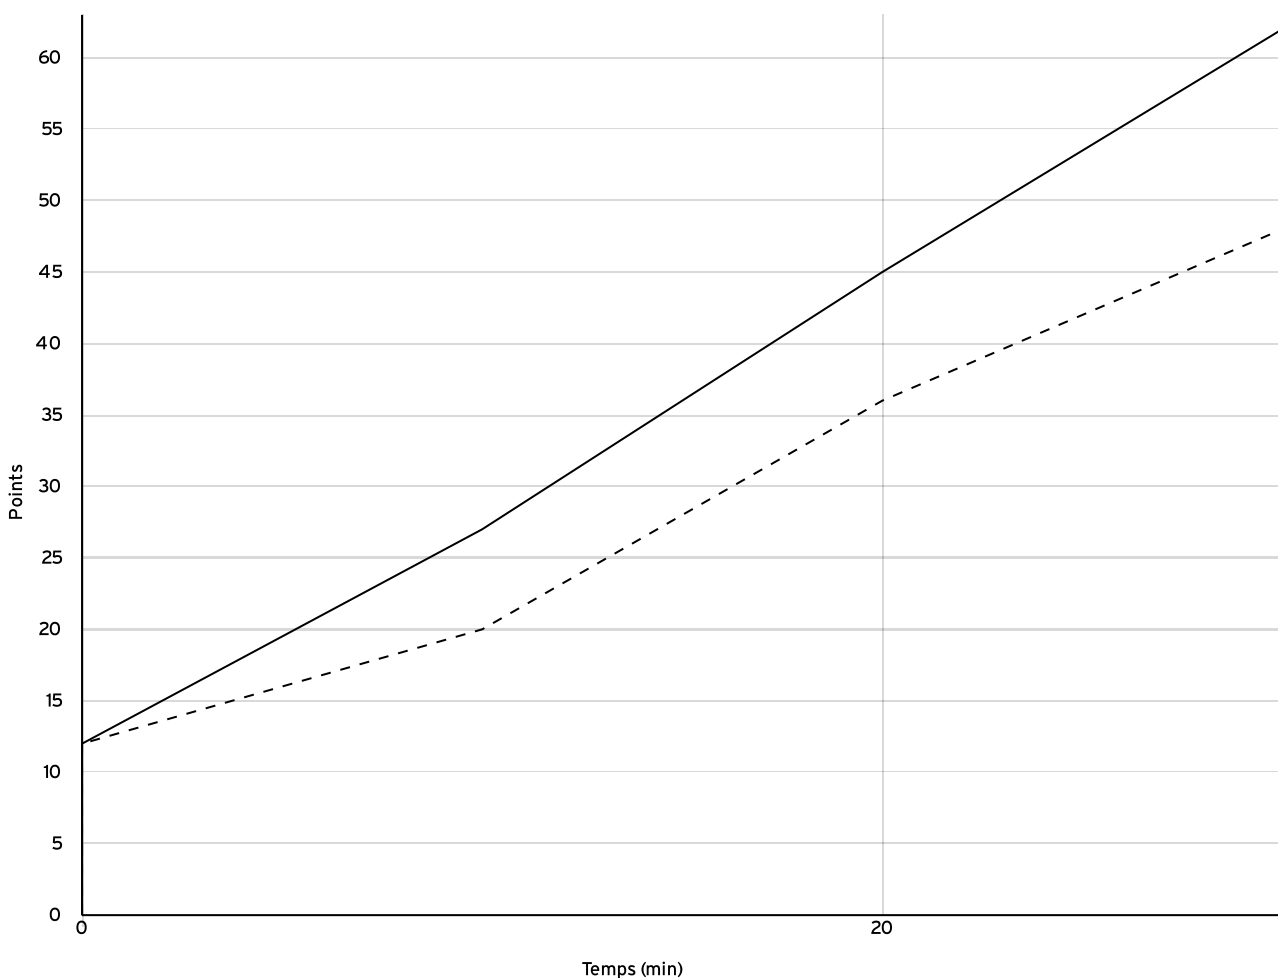

Départementale
masculine seniors
- Division 3
DM3

Rencontre N°
1007

Date 24/09/22

Heure 19:15

Lieu PLABENNEC

Poule B

1^{er} arbitre MERCIER C

2^e arbitre MENANTEAU
A

3^e arbitre

DONNÉES ET RATIOS

Données	LOCAUX	VISITEURS
Avantage maximum	14	4
Série maximum	8	6
Points du banc	0	0
Égalités		2
Durée de l'avantage	30:00	00:00

PROGRESSION DU SCORE

LOCAUX

VISITEURS