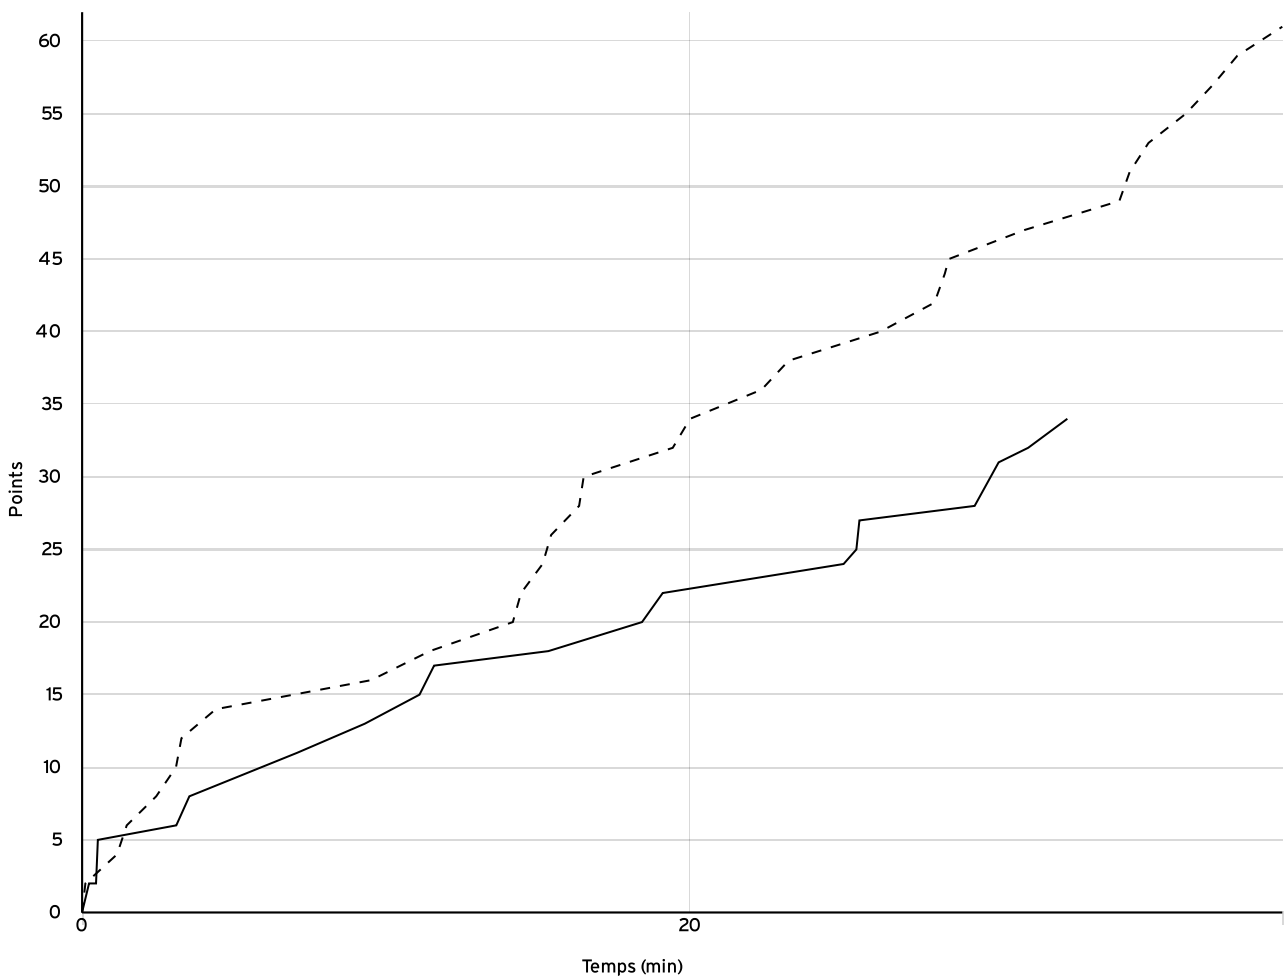

Pré régionale féminine PRF	Rencontre N° 216	Date 07/10/22	Heure 20:30	Lieu PLEYBER-CHRIST
	Poule A	1 ^{er} arbitre QUERE F	2 ^e arbitre PAPE N	3 ^e arbitre

DONNÉES ET RATIOS

Données	LOCAUX	VISITEURS
Avantage maximum	3	27
Série maximum	5	14
Points du banc	3	11
Égalités		1
Durée de l'avantage	00:29	09:32

PROGRESSION DU SCORE

LOCAUX

VISITEURS