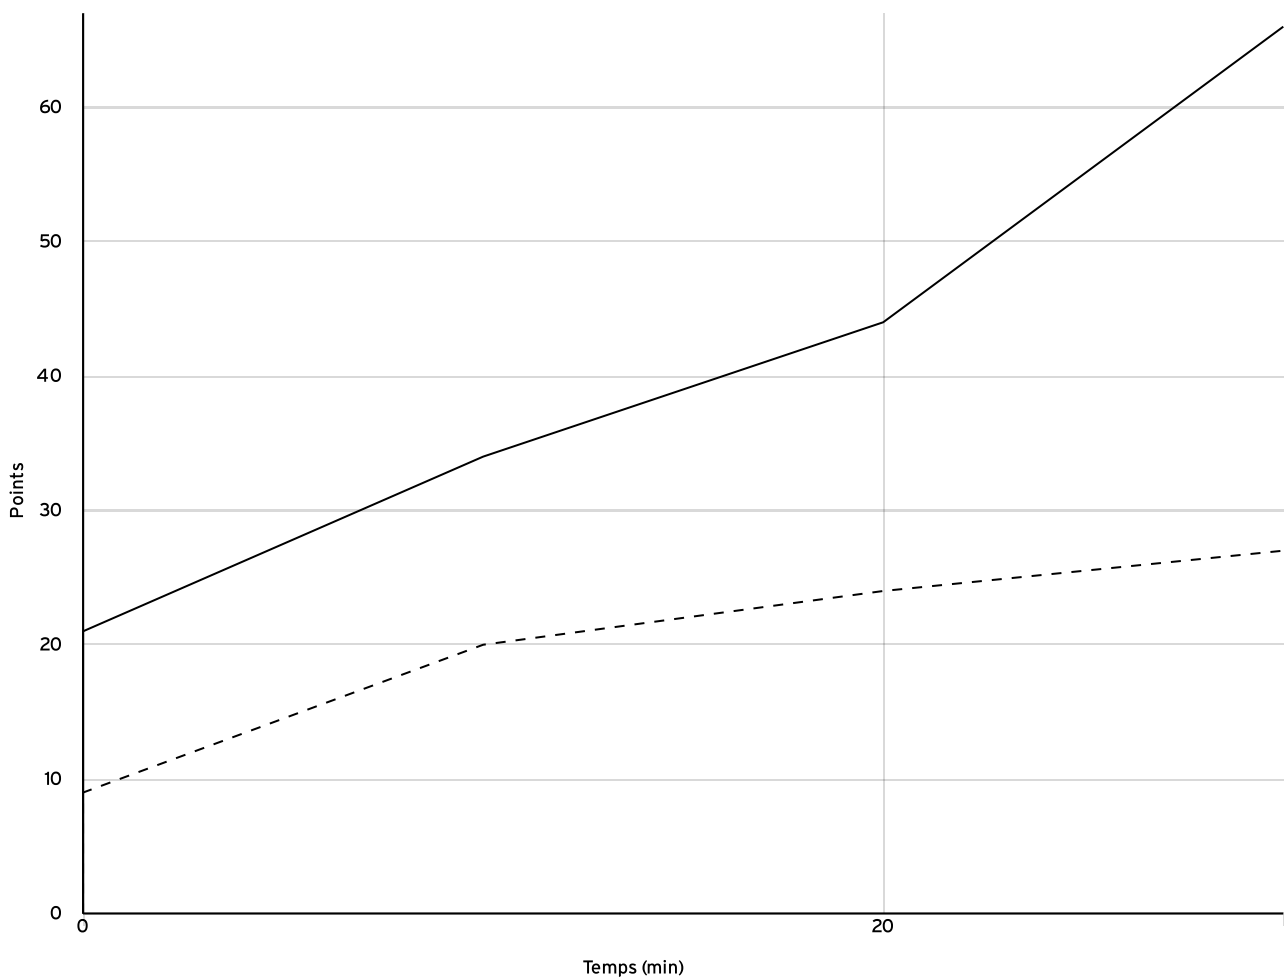

Pré régionale féminine PRF	Rencontre N° 200	Date 25/09/22	Heure 10:30	Lieu BREST
	Poule A	1 ^{er} arbitre BELLEC A	2 ^e arbitre KERMARREC E	3 ^e arbitre

LOCAUX

N° Maillot	NOM Prénom	5 de départ	Tps de jeu	Nb Pts Marqués	Nb Tirs Réussis	3 Pts Réussis	2 Int Réussis	2 Ext Réussis	LF Réussis	Ftes Com
4	Vaillant, Herenui			5	2	0	0	2	1	2
5	BATARDIERE, Romane	×		4	2	0	1	1	0	2
6	JAVOUREZ, Capucine	×		0	0	0	0	0	0	2
7	GALAND, Violaine			7	3	0	2	1	1	2
8	FEVRIER, Juliette	×		21	9	1	4	4	2	1
10	PETTON, Stephanie	×		4	1	0	1	0	2	1
11	Bizien, Maureen			8	4	0	1	3	0	1
12	LOAEC, Manon	×		10	4	0	1	3	2	1
14	LE VEN, Louane			7	3	1	2	0	0	0
Total Équipe			00:00	66	28	2	12	14	8	12
Total Banc				27	12	1	5	6	2	5
Total 5 de Départ				39	16	1	7	8	6	7
Total 1ère Mi-temps				34	0	0	0	0	0	6
Total 2ème Mi-temps				32	0	0	0	0	0	6
Total Prolongation				0	0	0	0	0	0	0
Entraîneur			undefined							0

VISITEURS

N° Maillot	NOM Prénom	5 de départ	Tps de jeu	Nb Pts Marqués	Nb Tirs Réussis	3 Pts Réussis	2 Int Réussis	2 Ext Réussis	LF Réussis	Ftes Com
5	LE MENEZ, Marie			0	0	0	0	0	0	3
6	DENIEL, Elodie	×		0	0	0	0	0	0	5
7	TREBAOL, Laury	×		12	4	0	1	3	4	5
8	EOZENOZ, Marie			0	0	0	0	0	0	1
9	LE MENEZ, Flavie			4	1	0	1	0	2	5
10	CLOATRE, Mélanie			2	1	0	1	0	0	0
11	LE PORS, Madeline	×		4	2	0	1	1	0	0
12	PELLEN, Alexia	×		0	0	0	0	0	0	4
14	TALOC, Carla			5	2	0	0	2	1	0
15	KEROUREDAN, Marie	×		0	0	0	0	0	0	3
Total Équipe			00:00	27	10	0	4	6	7	26
Total Banc				11	4	0	2	2	3	9
Total 5 de Départ				16	6	0	2	4	4	17
Total 1ère Mi-temps				20	0	0	0	0	0	12
Total 2ème Mi-temps				7	0	0	0	0	0	14
Total Prolongation				0	0	0	0	0	0	0
Entraîneur			undefined							1

Pré régionale
féminine
PRF

Rencontre N° 200 Date 25/09/22 Heure 10:30 Lieu BREST
Poule A 1^{er} arbitre BELLEC A 2^e arbitre KERMARREC 3^e arbitre E

DONNÉES ET RATIOS

Données	LOCAUX	VISITEURS
Avantage maximum	39	0
Série maximum	13	10
Points du banc	27	11
Égalités		0
Durée de l'avantage	40:00	00:00

PROGRESSION DU SCORE

LOCAUX

VISITEURS