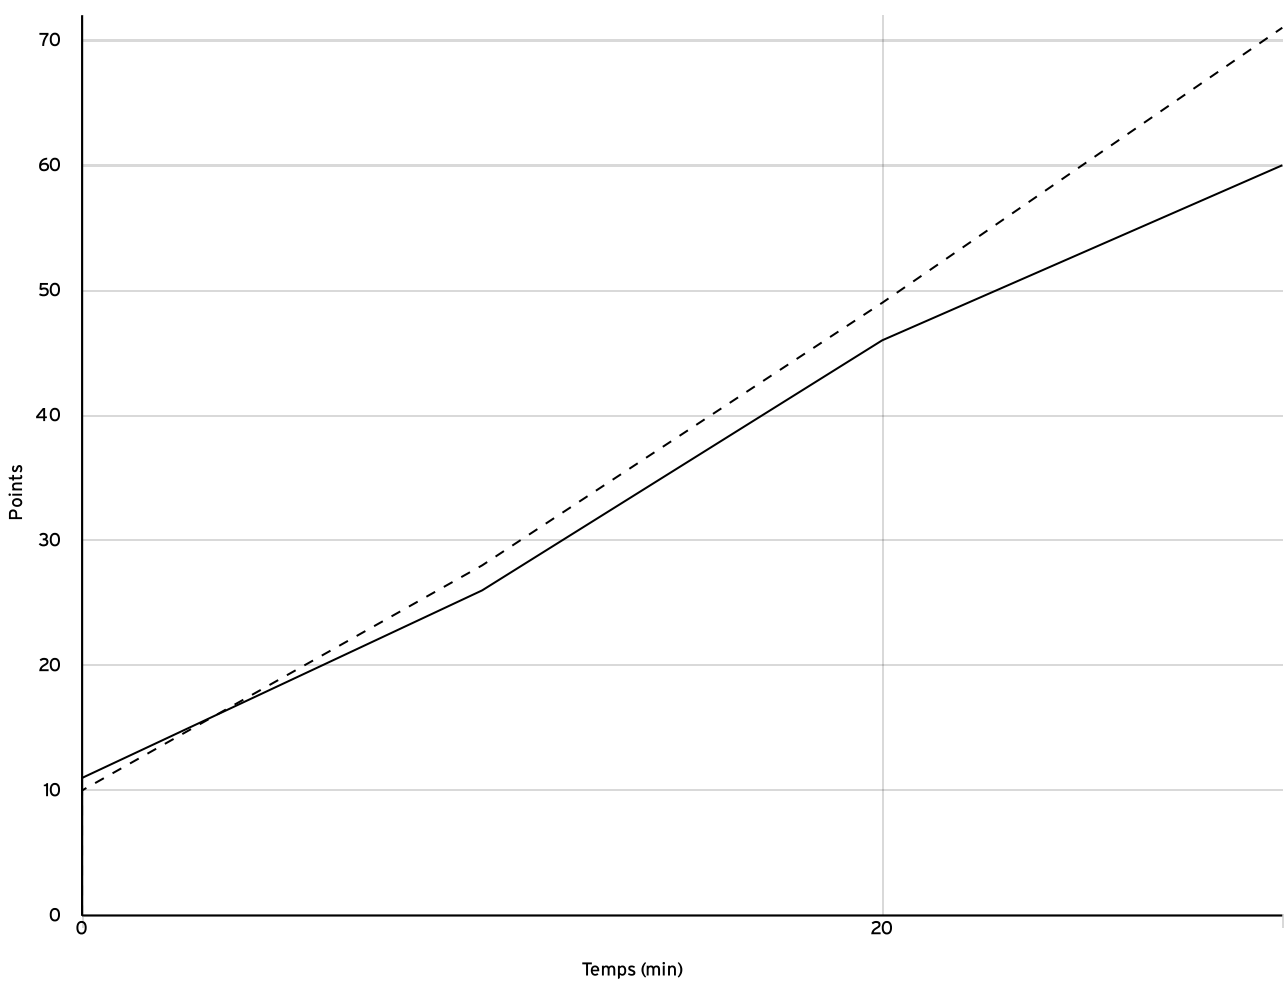

Régional féminin U18 - Phase 2 RFU18-P2	Rencontre N° 997	Date 08/05/22	Heure 13:15	Lieu BREST
	Poule E	1 ^{er} arbitre SINNESAL H	2 ^e arbitre CONNAN G	3 ^e arbitre

DONNÉES ET RATIOS

Données	LOCAUX	VISITEURS
Avantage maximum	5	13
Série maximum	5	8
Points du banc	16	11
Égalités		11
Durée de l'avantage	10:00	30:00

PROGRESSION DU SCORE

LOCAUX

VISITEURS