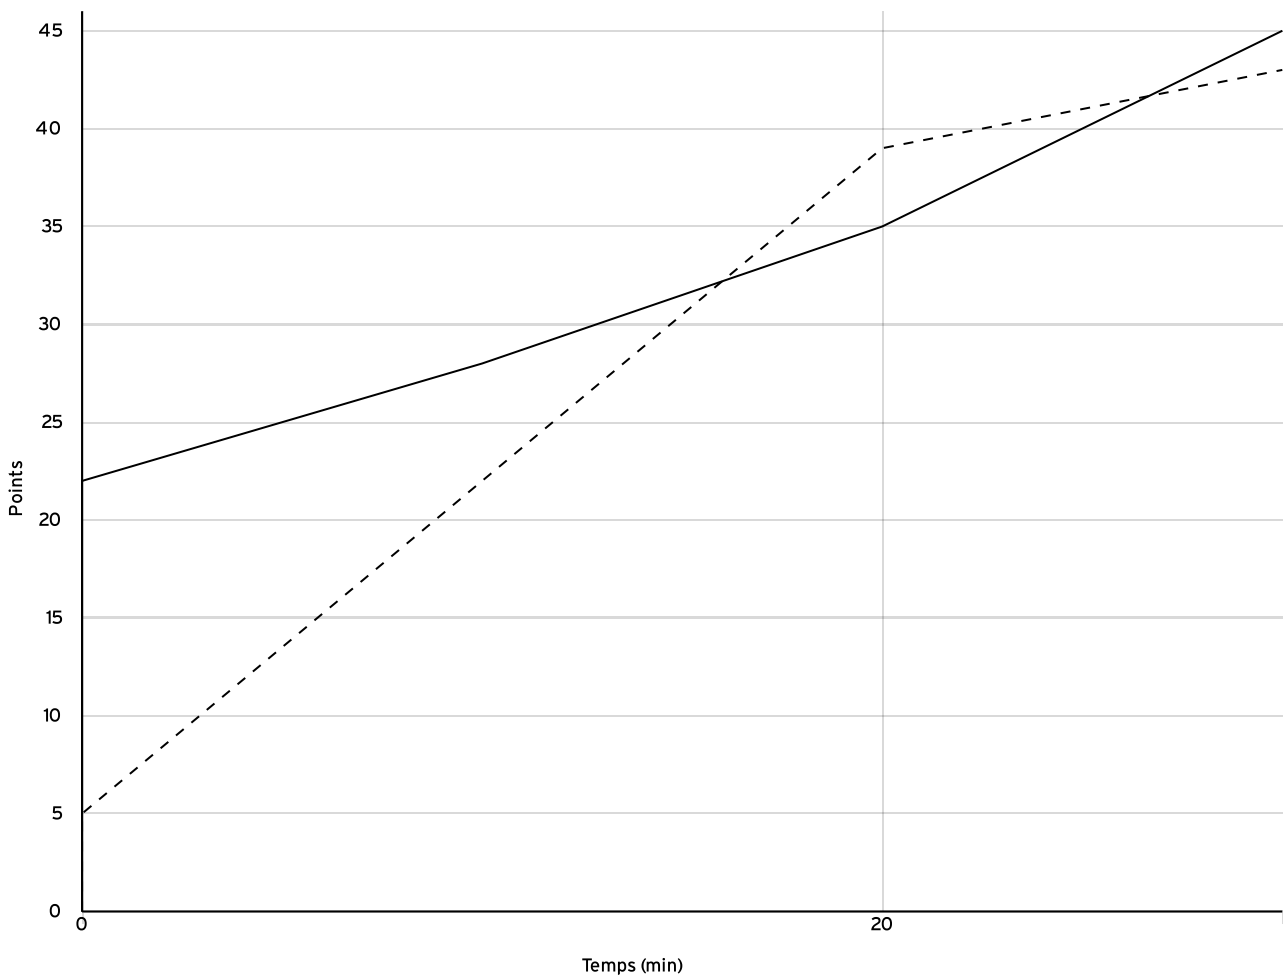

Régional féminin
 U18 - Phase 2
 RFU18-P2

Rencontre N° 978 Date 27/03/22 Heure 13:15 Lieu BREST
 Poule E 1^{er} arbitre GOURVENNEC T 2^e arbitre QUERE F 3^e arbitre

DONNÉES ET RATIOS

Données	LOCAUX	VISITEURS
Avantage maximum	19	7
Série maximum	9	14
Points du banc	0	14
Égalités		2
Durée de l'avantage	30:00	10:00

PROGRESSION DU SCORE

LOCAUX

VISITEURS