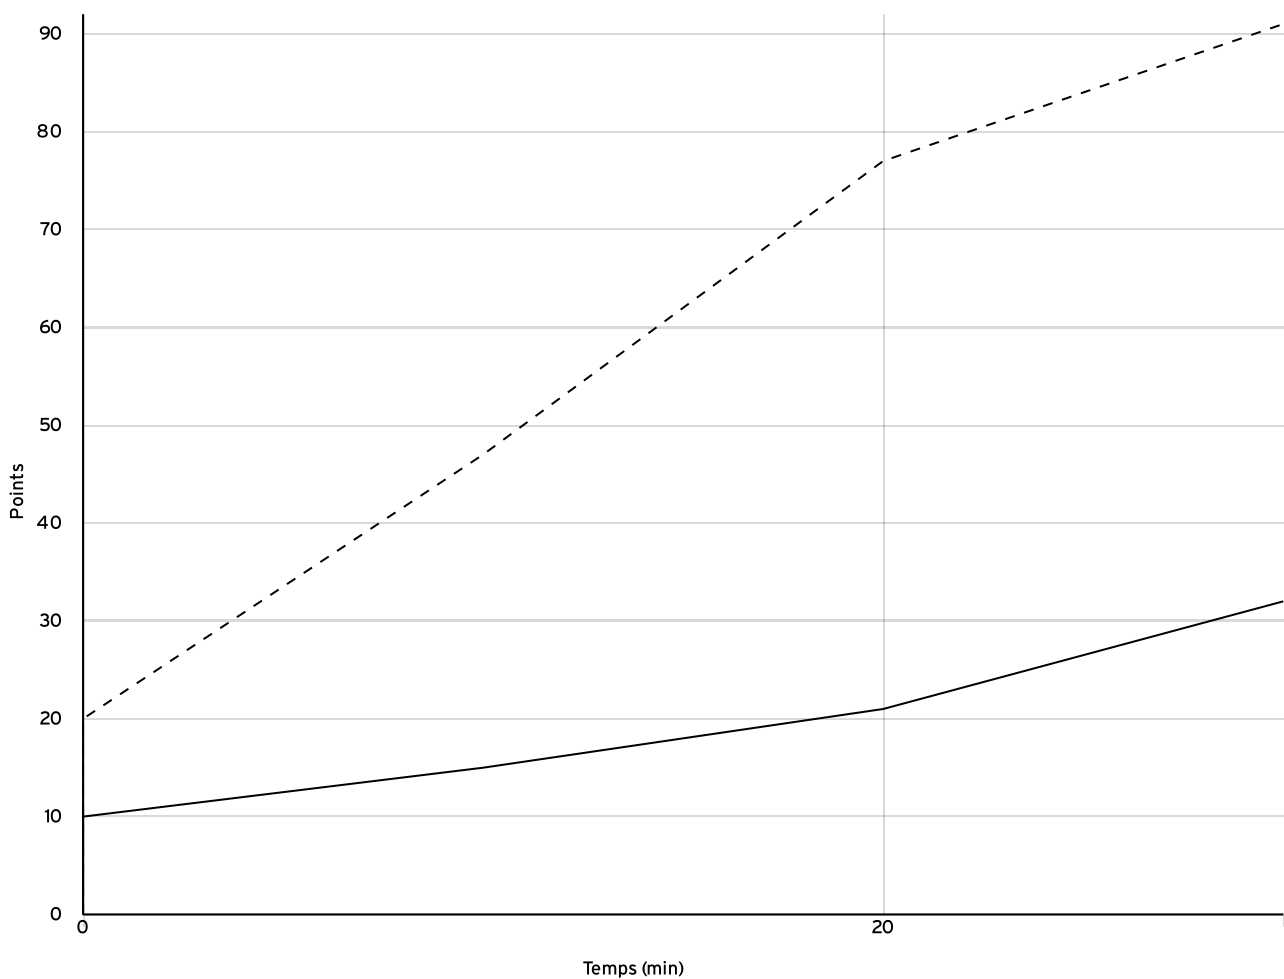

Régional féminin
U18 - Phase 2
RFU18-P2

Rencontre N° 972 Date 13/03/22 Heure 15:30 Lieu BREST
Poule E 1^{er} arbitre MOUËLLIC E 2^e arbitre ABALLEA J 3^e arbitre

LOCAUX

N° Maillot	NOM Prénom	5 de départ	Tps de jeu	Nb Pts Marqués	Nb Tirs Réussis	3 Pts Réussis	2 Int Réussis	2 Ext Réussis	LF Réussis	Ftes Com
4	BOULIC, Romane	×		2	1	0	0	1	0	4
7	PICHON, Eva	×		2	1	0	0	1	0	0
9	DOLOU, Gabrielle			2	1	0	0	1	0	0
10	JAVOUREZ, Capucine	×		10	4	0	3	1	2	1
11	VAILLANT, Herenui	×		4	2	0	1	1	0	5
12	TRETOUT, Adèle			2	1	0	0	1	0	1
15	LE VEN, Louane	×		10	4	1	1	2	1	4
Total Équipe			00:00	32	14	1	5	8	3	15
Total Banc				4	2	0	0	2	0	1
Total 5 de Départ				28	12	1	5	6	3	14
Total 1ère Mi-temps				15	0	0	0	0	0	7
Total 2ème Mi-temps				17	0	0	0	0	0	8
Total Prolongation				0	0	0	0	0	0	0
Entraîneur			undefined							0

Régional féminin
U18 - Phase 2
RFU18-P2

Rencontre N° 972 Date 13/03/22 Heure 15:30 Lieu BREST
Poule E 1^{er} arbitre MOUELLIC E 2^e arbitre ABALLEA J 3^e arbitre

DONNÉES ET RATIOS

Données	LOCAUX	VISITEURS
Avantage maximum	0	64
Série maximum	6	20
Points du banc	4	36
Égalités		0
Durée de l'avantage	00:00	40:00

PROGRESSION DU SCORE

LOCAUX

VISITEURS