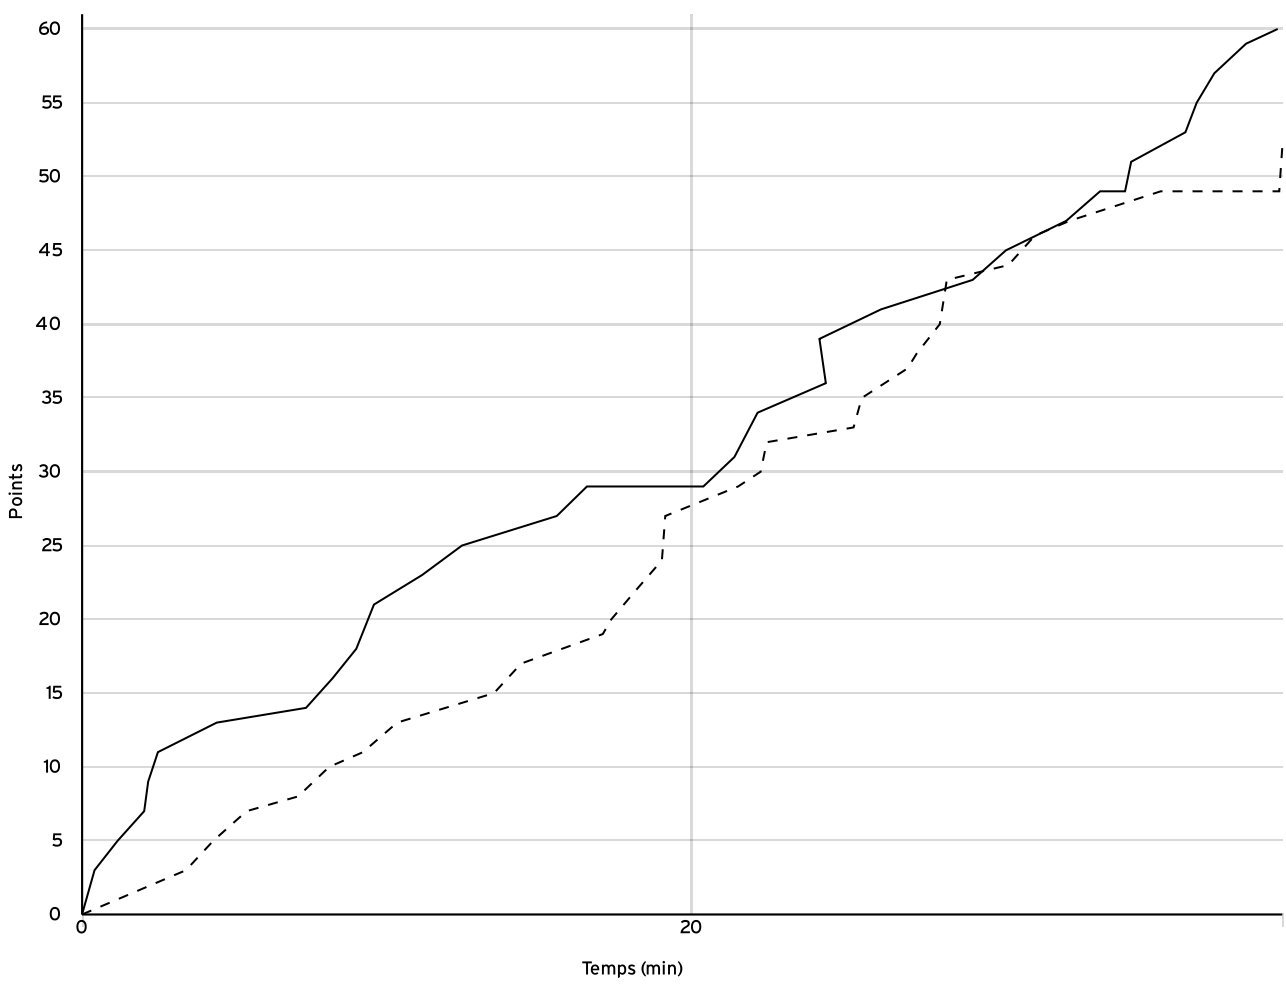

Pré régionale féminine PRF	Rencontre N° 377	Date 09/04/22	Heure 20:00	Lieu BREST
	Poule A	1 ^{er} arbitre BLAYA M	2 ^e arbitre	3 ^e arbitre

DONNÉES ET RATIOS

Données	LOCAUX	VISITEURS
Avantage maximum	12	2
Série maximum	11	10
Points du banc	9	25
Égalités		2
Durée de l'avantage	11:07	00:00

PROGRESSION DU SCORE

LOCAUX

VISITEURS