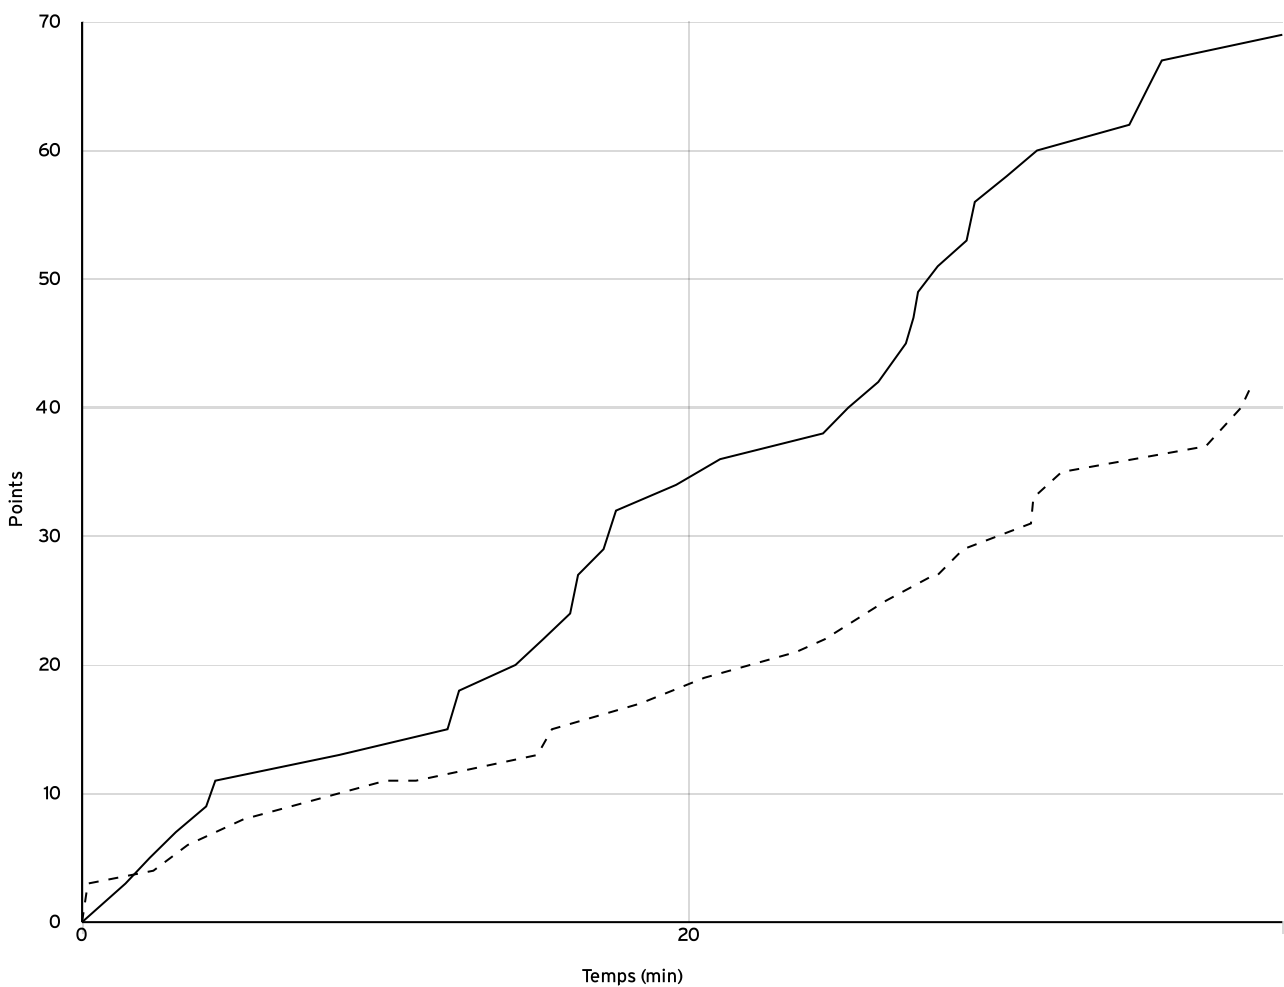

Départementale masculine seniors - Division 3 - Phase 2 DM3-P2	Rencontre N° 1010	Date 12/03/23	Heure 10:30	Lieu BREST	
	Poule A	1 <sup>er</sup> arbitre LEDUC M	2 <sup>e</sup> arbitre DAMOUR M	3 <sup>e</sup> arbitre	

DONNÉES ET RATIOS

Données	LOCAUX	VISITEURS
Avantage maximum	32	3
Série maximum	10	7
Points du banc	25	15
Égalités		1
Durée de l'avantage	08:45	00:19

PROGRESSION DU SCORE

LOCAUX

VISITEURS