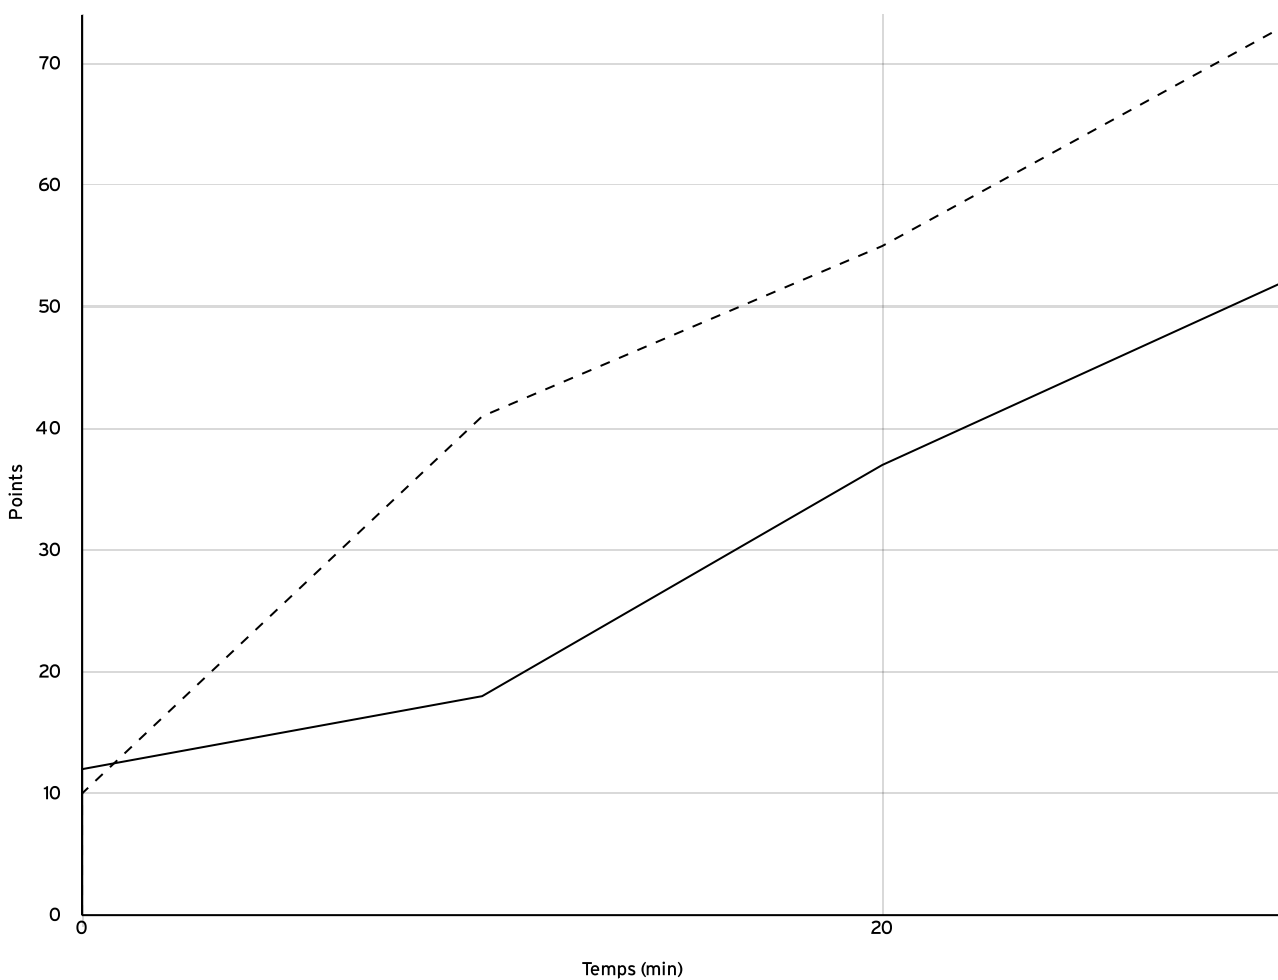

Départementale
 masculine seniors
 - Division 3 -
 Phase 2
 DM3-P2

Rencontre N° 1025 Date 26/03/23 Heure 14:00 Lieu ERGUE-GABERIC
 Poule A 1^{er} arbitre DORIOL E 2^e arbitre QUERREC D 3^e arbitre

DONNÉES ET RATIOS

Données	LOCAUX	VISITEURS
Avantage maximum	3	24
Série maximum	6	11
Points du banc	0	0
Égalités		2
Durée de l'avantage	10:00	30:00

PROGRESSION DU SCORE

LOCAUX

VISITEURS