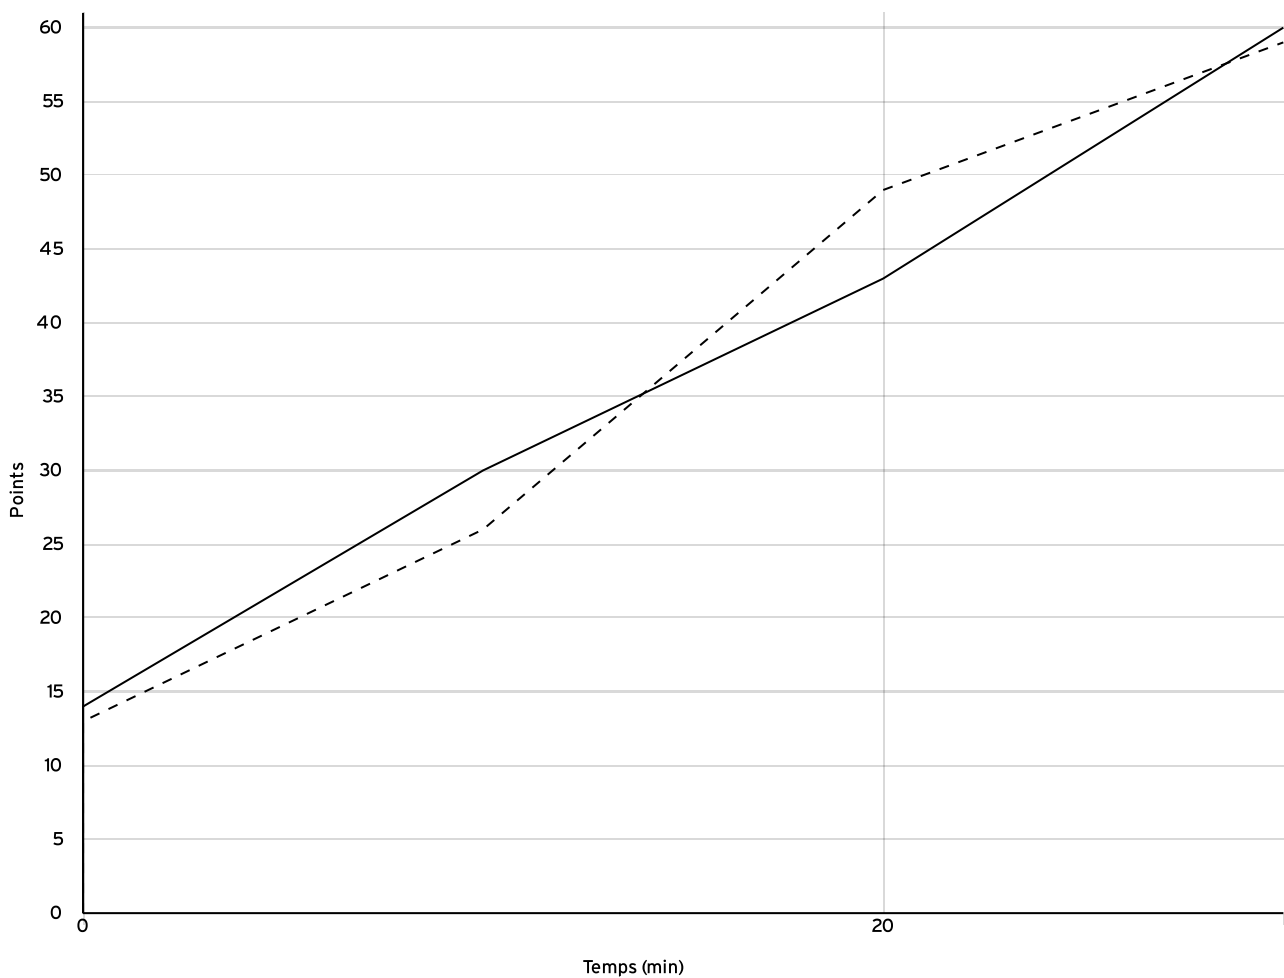

Départementale masculine seniors - Division 3 - Phase 2 DM3-P2	Rencontre N° 1033	Date 01/04/23	Heure 21:15	Lieu SAINT-DIVY
	Poule A	1 ^{er} arbitre BELLEC A	2 ^e arbitre SIOHAN C	3 ^e arbitre

DONNÉES ET RATIOS

Données	LOCAUX	VISITEURS
Avantage maximum	7	6
Série maximum	7	9
Points du banc	4	15
Égalités		6
Durée de l'avantage	30:00	10:00

PROGRESSION DU SCORE

LOCAUX

VISITEURS