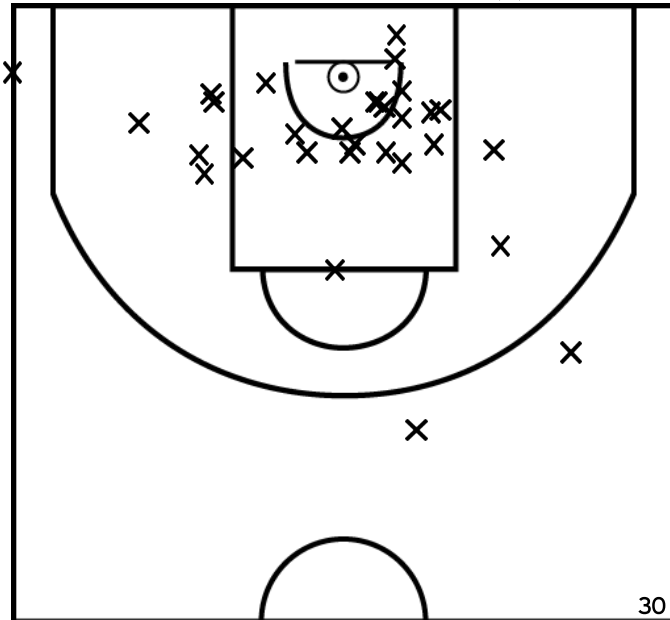

Rencontre: 208 Date: 12/03/23 Heure: 13:15

Arbitre: PLANCHOT V GRANIER E

ÉQUIPE ETOILE SAINT LAURENT BREST - 2 (B)