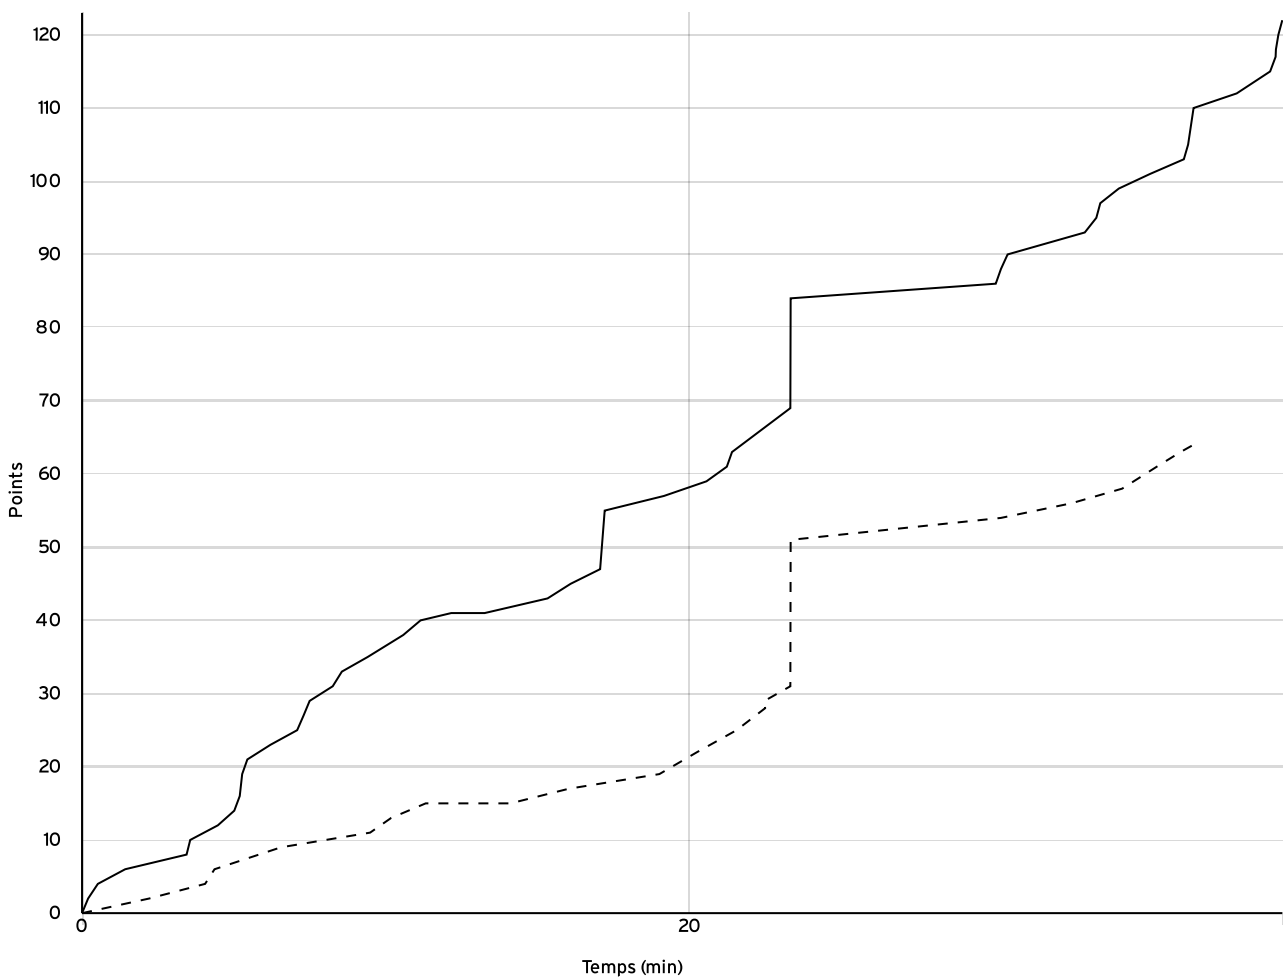

VISITEURS

N° Maillot	NOM Prénom	5 de départ	Tps de jeu	Nb Pts Marqués	Nb Tirs Réussis	3 Pts Réussis	2 Int Réussis	2 Ext Réussis	LF Réussis	Ftes Com
4	BOSSER, Alexis	×	33:01	24	9	3	6	0	3	4
5	Berthou, Maolhann	×	33:01	16	6	2	2	2	2	5
7	KERVELLA, Christophe	×	33:32	9	3	1	1	1	2	3
8	CAVAREC, Noam			0	0	0	0	0	0	0
9	CARDINAEL, Jean Luc	×	33:32	13	5	0	5	0	3	1
12	DESCHAMPS, Jean-loup	×	33:32	2	1	0	1	0	0	1
Total Équipe			166:38	64	24	6	15	3	10	14
Total Banc				0	0	0	0	0	0	0
Total 5 de Départ				64	24	6	15	3	10	14
Total 1ère Mi-temps				19	0	0	0	0	0	8
Total 2ème Mi-temps				45	0	0	0	0	0	6
Total Prolongation				0	0	0	0	0	0	0
Entraîneur			undefined							0

Départementale masculine seniors - Division 3 - Phase 2 DM3-P2	Rencontre N° 1001	Date 05/03/23	Heure 10:30	Lieu BREST
	Poule A	1 ^{er} arbitre LE NEA D	2 ^e arbitre LAVERDURE J	3 ^e arbitre

DONNÉES ET RATIOS

Données	LOCAUX	VISITEURS
Avantage maximum	58	0
Série maximum	17	7
Points du banc	59	0
Égalités		0
Durée de l'avantage	17:23	00:00

PROGRESSION DU SCORE

LOCAUX

VISITEURS