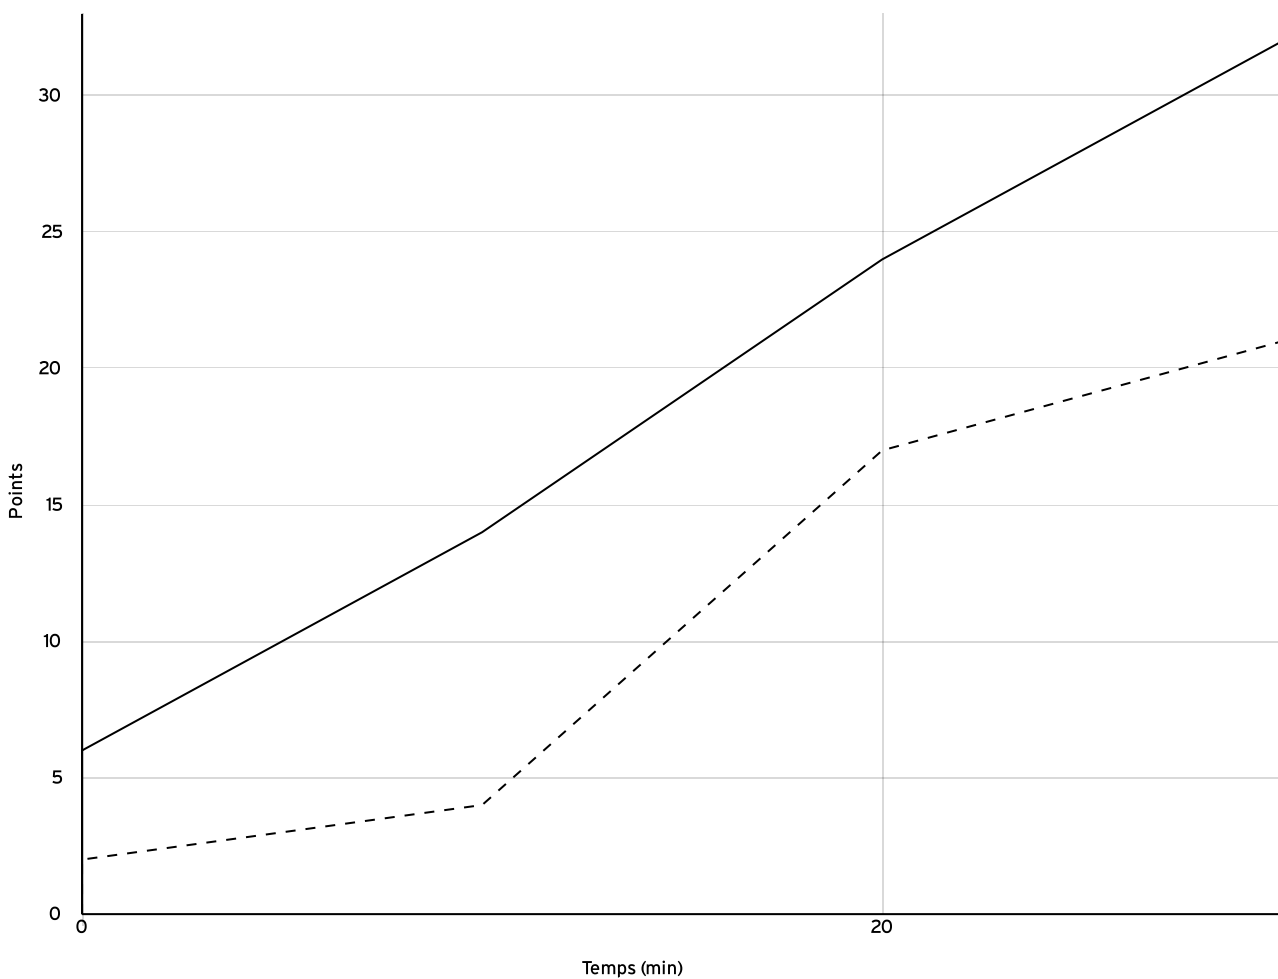

Départemental
 féminin U13 -
 Phase 2 - Phase 2
 DFU13-P2-P2

Rencontre N° 117

Date 11/03/23

Heure 15:30

Lieu BREST

Poule D

1^{er} arbitre LHERROU S

2^e arbitre

3^e arbitre

DONNÉES ET RATIOS

Données	LOCAUX	VISITEURS
Avantage maximum	12	0
Série maximum	10	5
Points du banc	16	4
Égalités		1
Durée de l'avantage	40:00	00:00

PROGRESSION DU SCORE

LOCAUX

VISITEURS