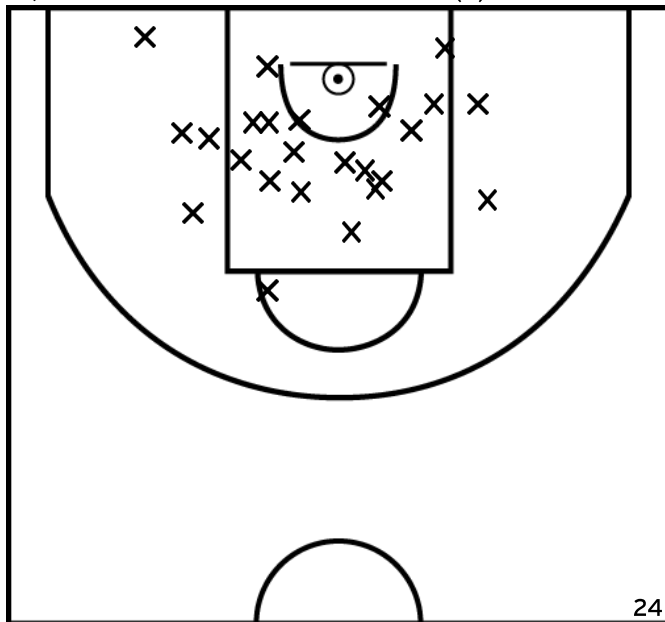

Arbitre: LOLIVIER S LE GALL T BARTHELEMY P

KEROMNES-GUILLOUX A. - BC PLOUGASTEL - 2 (A)

PÉRIODE 1

PÉRIODE 3

PROLONGATIONS

PÉRIODE 2

PÉRIODE 4

ÉQUIPE ETOILE SAINT LAURENT BREST (B)