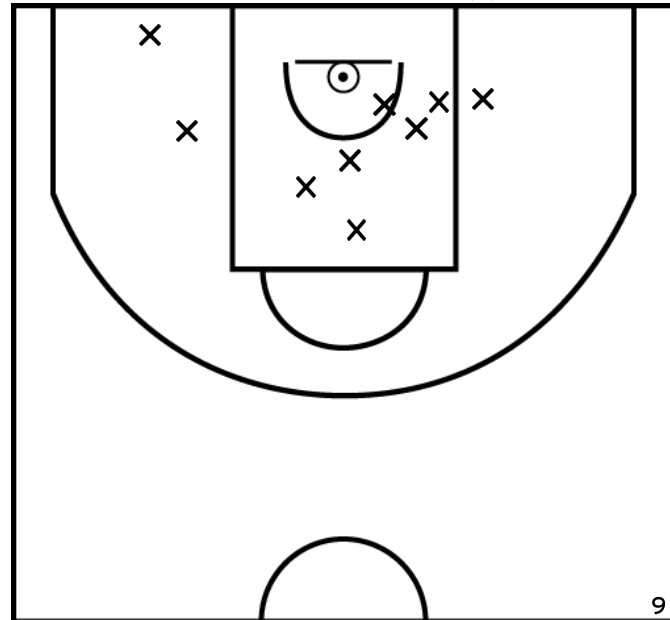

PÉRIODE 1

PÉRIODE 3

PROLONGATIONS

PÉRIODE 2

PÉRIODE 4

Rencontre: 179 Date: 08/04/23 Heure: 15:15

Arbitre: LOLIVIER S LE GALL T BARTHELEMY P

SAMI L. - ETOILE SAINT LAURENT BREST (B)