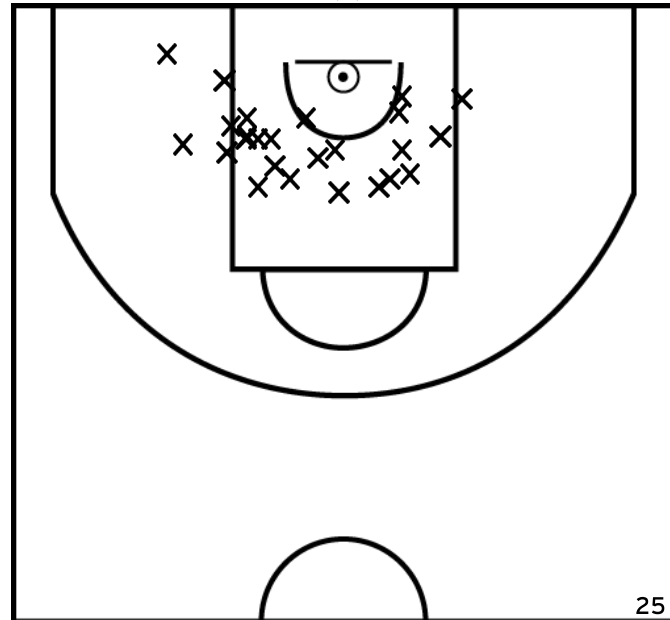

Rencontre: 179 Date: 08/04/23 Heure: 15:15

Arbitre: LOLIVIER S LE GALL T BARTHELEMY P

ÉQUIPE BC PLOUGASTEL - 2 (A)

PÉRIODE 1

PÉRIODE 3

PROLONGATIONS

PÉRIODE 2

PÉRIODE 4