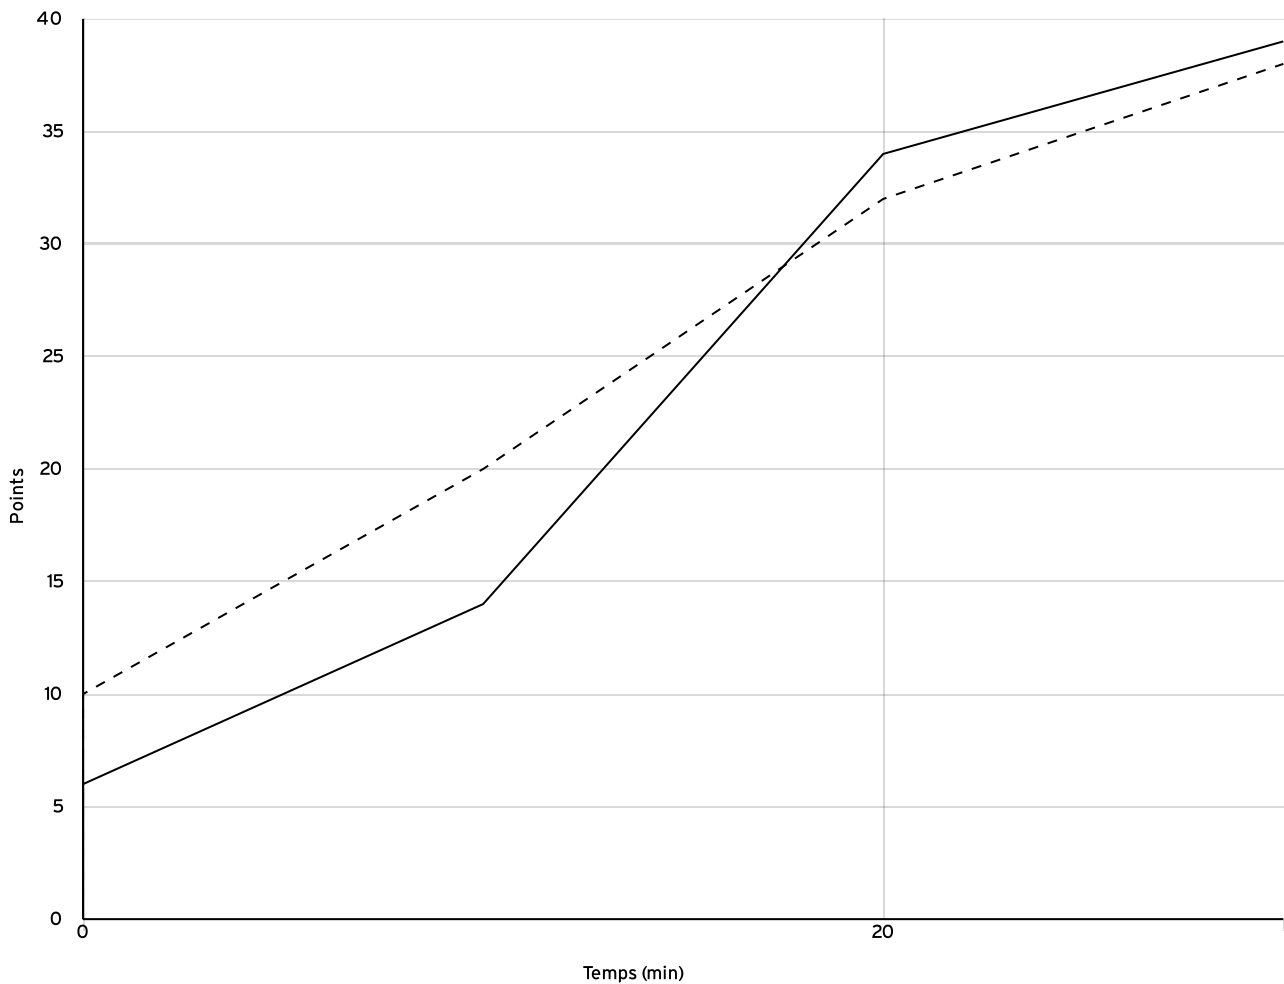

Départemental  
féminin U18 -  
Phase 2  
DFU18-P2

Rencontre N° 51

Date  
04/03/23

Heure 17:30

Lieu BREST

Poule A

1<sup>er</sup> arbitre KERBRAT N

2<sup>e</sup> arbitre LAVERDURE  
J

#### DONNÉES ET RATIOS

Données	LOCAUX	VISITEURS
Avantage maximum	4	10
Série maximum	10	6
Points du banc	0	10
Égalités		5
Durée de l'avantage	20:00	20:00

#### PROGRESSION DU SCORE

LOCAUX

VISITEURS