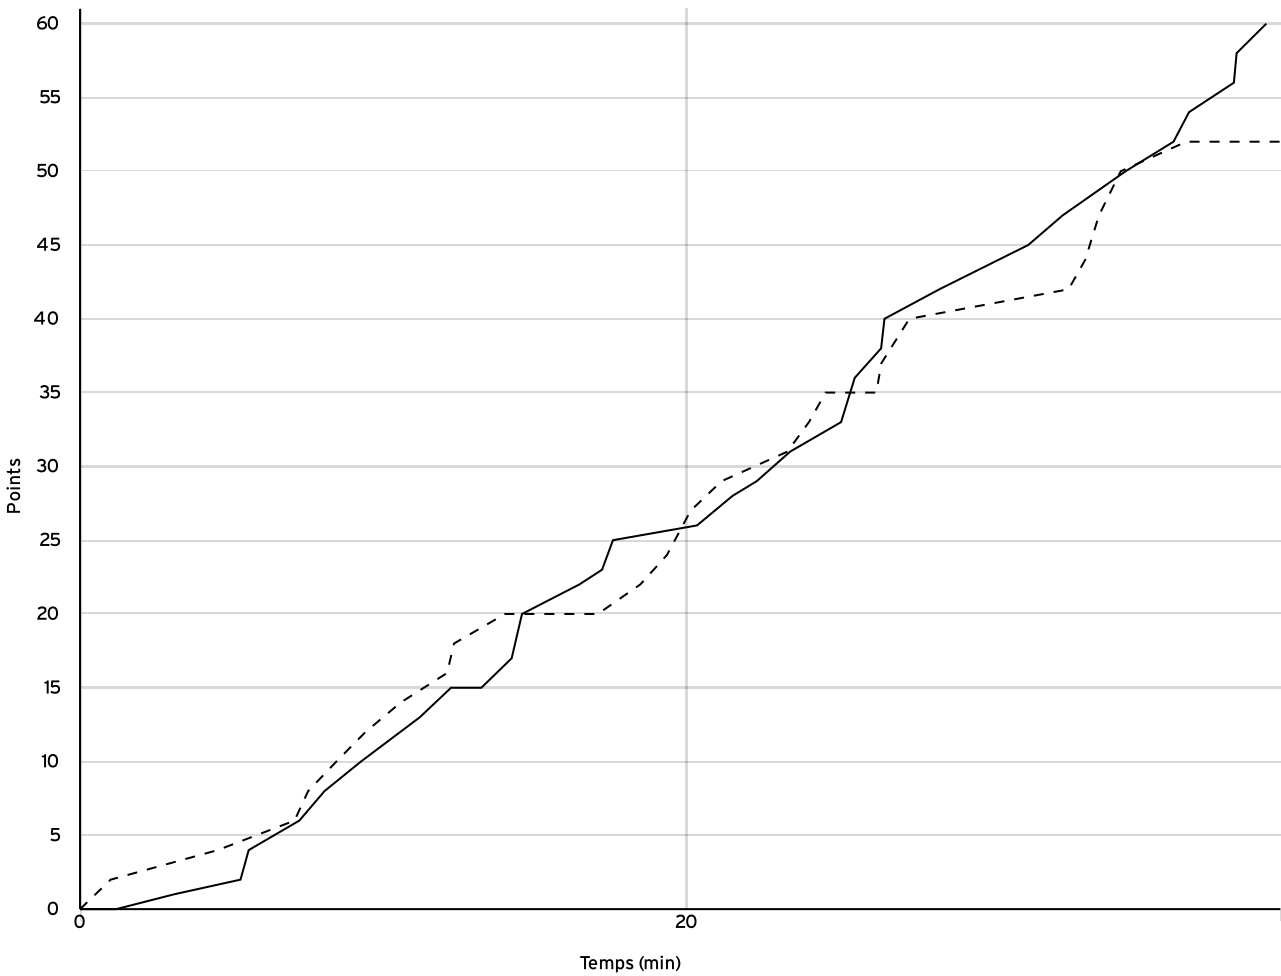

Départemental
 féminin U18 -
 Phase 2
 DFU18-P2

Rencontre N° 62 Date 11/03/23 Heure 15:30 Lieu BREST
 Poule A 1^{er} arbitre LE NEA C 2^e arbitre ROUDAUT C 3^e arbitre

DONNÉES ET RATIOS

Données	LOCAUX	VISITEURS
Avantage maximum	8	5
Série maximum	8	10
Points du banc	35	8
Égalités		12
Durée de l'avantage	01:55	08:22

PROGRESSION DU SCORE

LOCAUX

VISITEURS