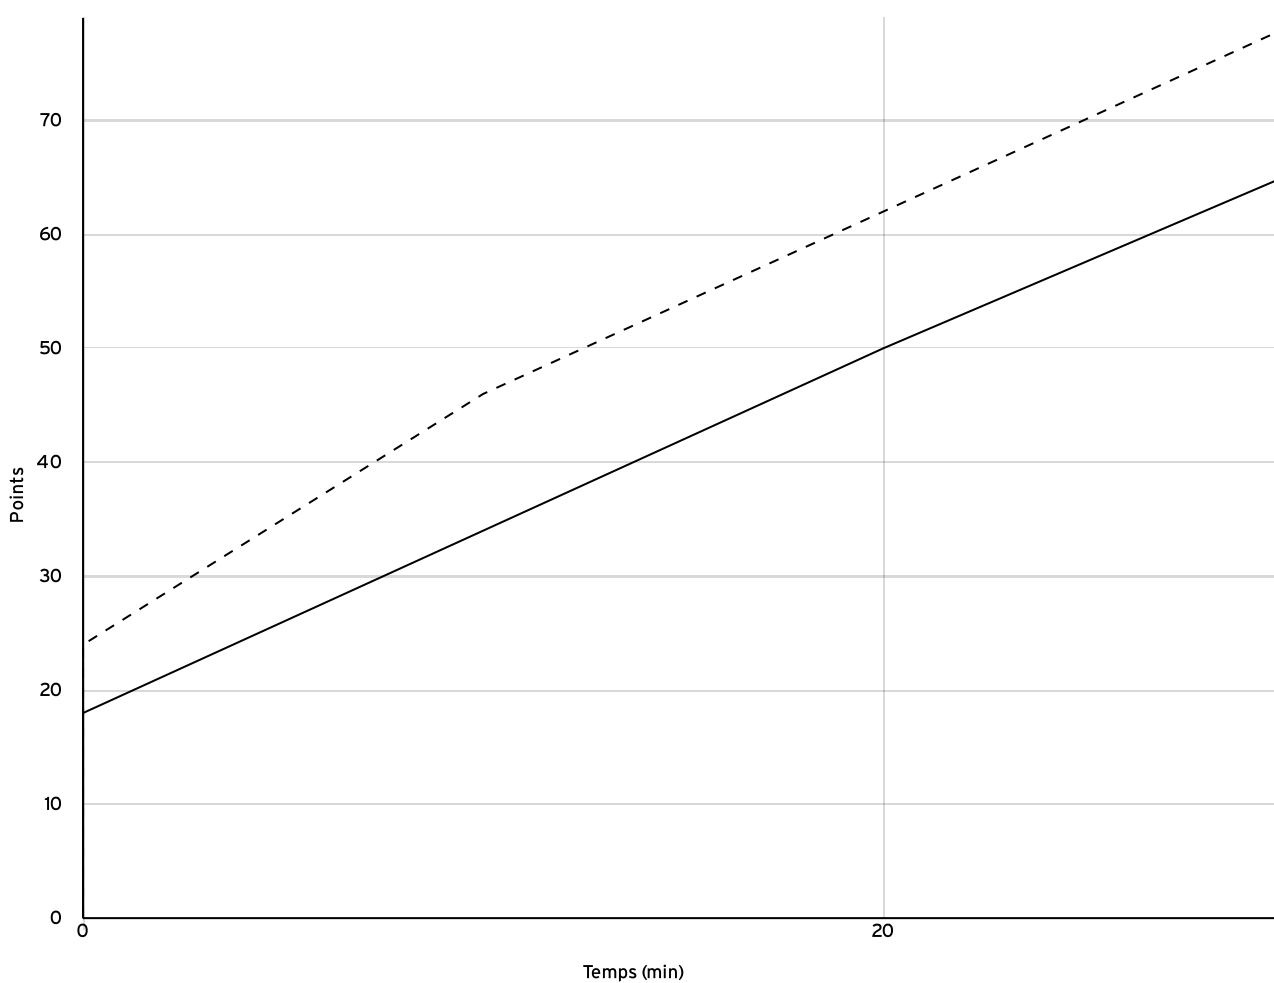

Départemental
masculin U17 -
Phase 2
DMU17-P2

Rencontre N° 152 Date 25/03/23 Heure 19:30 Lieu BREST
Poule C 1^{er} arbitre VERDY A 2^e arbitre CADIOU M 3^e arbitre

DONNÉES ET RATIOS

Données	LOCAUX	VISITEURS
Avantage maximum	0	18
Série maximum	7	12
Points du banc	0	9
Égalités		3
Durée de l'avantage	00:00	40:00

PROGRESSION DU SCORE

LOCAUX

VISITEURS