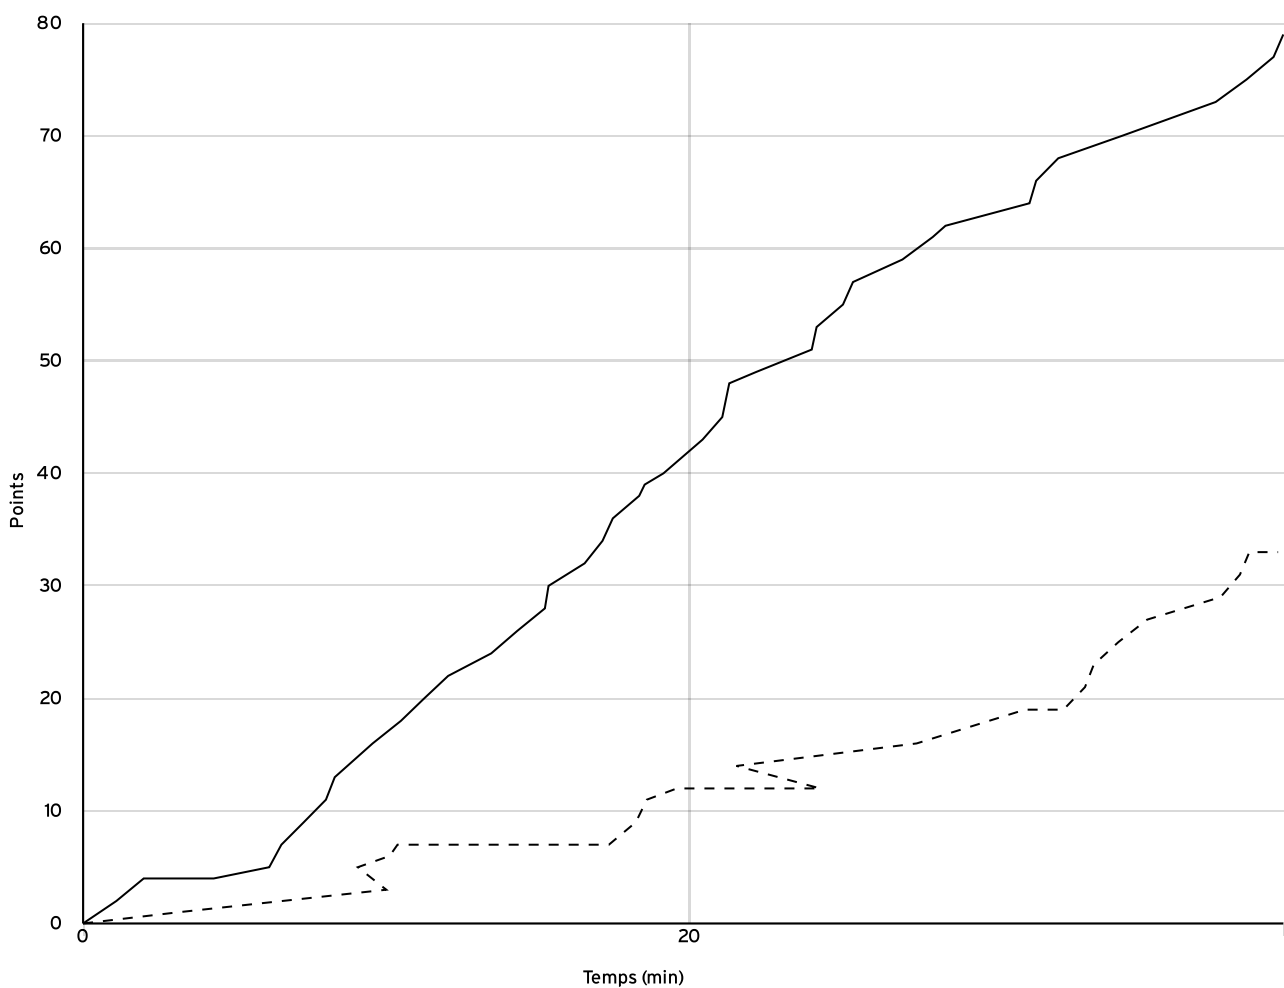

Pré régionale féminine PRF	Rencontre N° 304	Date 05/02/23	Heure 15:30	Lieu BREST
	Poule A	1 <sup>er</sup> arbitre FOUQUART K	2 <sup>e</sup> arbitre L HERROU S	3 <sup>e</sup> arbitre

LOCAUX

N° Maillot	NOM Prénom	5 de départ	Tps de jeu	Nb Pts Marqués	Nb Tirs Réussis	3 Pts Réussis	2 Int Réussis	2 Ext Réussis	LF Réussis	Ftes Com
4	MEST, Yuna		13:53	6	3	0	1	2	0	1
5	BATARDIERE, Romane	×	27:50	20	7	3	2	2	3	1
6	Vaillant, Herenui		26:17	12	6	0	2	4	0	3
7	GALAND, Violaine	×	19:21	0	0	0	0	0	0	2
9	FRIEDMANN -PATINEC, Prune		11:53	2	1	0	0	1	0	0
10	PETTON, Stephanie	×	28:39	11	4	1	1	2	2	3
11	Bizien, Maureen	×	26:58	10	4	0	2	2	2	1
12	LOAEC, Manon	×	23:00	12	6	0	4	2	0	4
14	LE VEN, Louane		20:03	6	2	0	1	1	2	0
Total Équipe			197:54	79	33	4	13	16	9	15
Total Banc				26	12	0	4	8	2	4
Total 5 de Départ				53	21	4	9	8	7	11
Total 1ère Mi-temps				40	0	0	0	0	0	9
Total 2ème Mi-temps				39	0	0	0	0	0	6
Total Prolongation				0	0	0	0	0	0	0
Entraîneur			undefined							0

VISITEURS

N° Maillot	NOM Prénom	5 de départ	Tps de jeu	Nb Pts Marqués	Nb Tirs Réussis	3 Pts Réussis	2 Int Réussis	2 Ext Réussis	LF Réussis	Ftes Com
4	RIOUAL, Colette		32:53	8	4	0	1	3	0	5
5	LE HIR REYNAUD, Eloise	×	34:43	9	3	0	1	2	3	3
7	LE LANN, Bleuenn	×	36:21	5	2	1	1	0	0	3
9	QUINQUIS, Salome	×	26:50	6	2	0	1	1	2	4
10	FOURN, Clémence	×	31:50	4	2	0	1	1	0	3
11	GENDRON, Elisa	×	36:11	1	0	0	0	0	1	1
Total Équipe			198:48	33	13	1	5	7	6	19
Total Banc				8	4	0	1	3	0	5
Total 5 de Départ				25	9	1	4	4	6	14
Total 1ère Mi-temps				12	0	0	0	0	0	13
Total 2ème Mi-temps				21	0	0	0	0	0	6
Total Prolongation				0	0	0	0	0	0	0
Entraîneur			undefined							0

Pré régionale  
 féminine  
 PRF

Rencontre N° 304 Date 05/02/23 Heure 15:30 Lieu BREST  
 Poule A 1<sup>er</sup> arbitre FOUQUART K 2<sup>e</sup> arbitre L HERROU S 3<sup>e</sup> arbitre

DONNÉES ET RATIOS

Données	LOCAUX	VISITEURS
Avantage maximum	49	0
Série maximum	16	6
Points du banc	26	8
Égalités		0
Durée de l'avantage	11:20	00:00

PROGRESSION DU SCORE

LOCAUX

VISITEURS