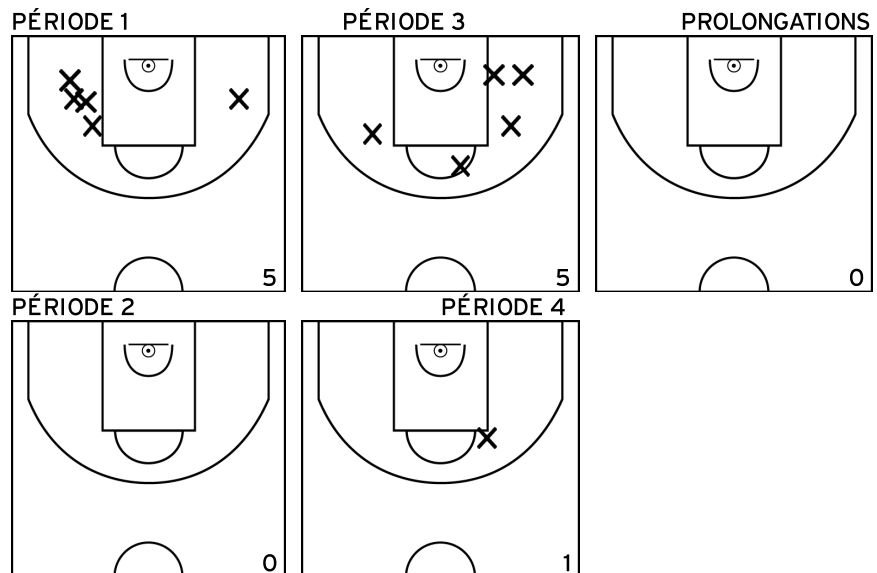

PÉRIODE 3

PROLONGATIONS

PÉRIODE 2

PÉRIODE 4

Rencontre: 88 Date: 04/02/23 Heure: 12:30
Arbitre: MORVAN I

FOLL MACHUT J. - EN - CTC ST RENAN-PLOUARZEL BASKET - 2 (A)

GUEVEL J. - EN - CTC ST RENAN-PLOUARZEL BASKET - 2 (A)